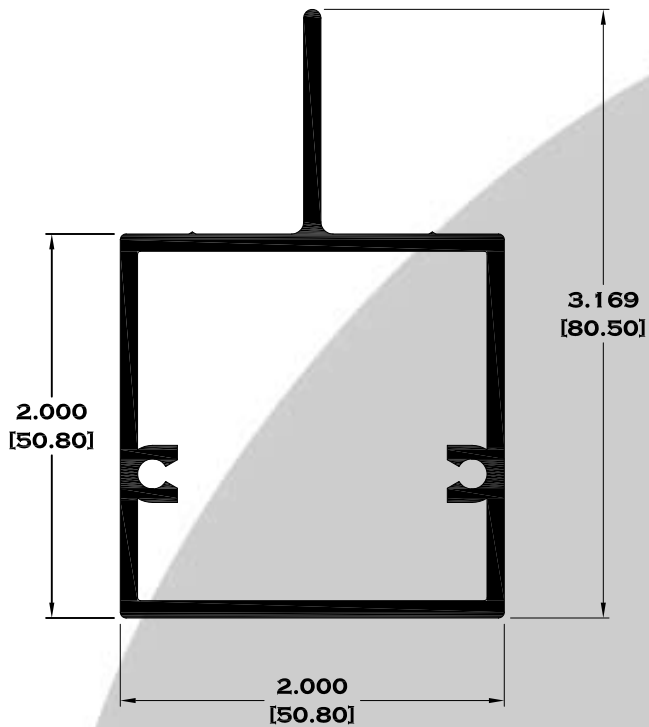

FACHADA SERIE UNITIZADA 350