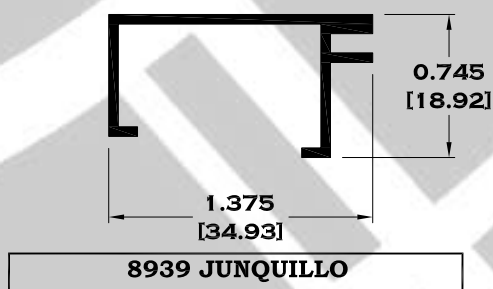

Longitud: 6.10 mts.
Longitud: 4.60 mts.**

Acotación: Pulg
[mm]

Escala dibujos: 1:1
Rev. 05