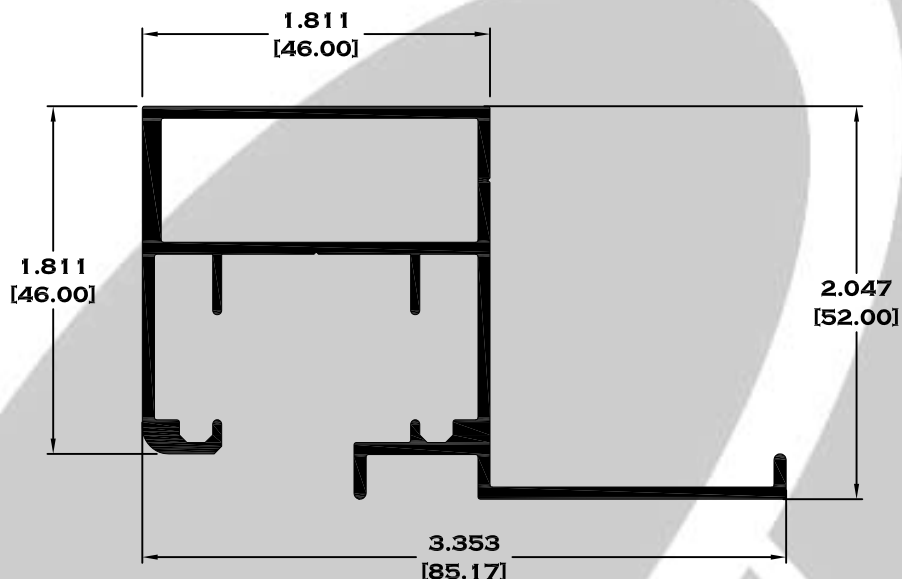

2705 CERCO LATERAL

Longitud: 6.10 mts.
Longitud: 4.60 mts.**

Acotación: Pulg
[mm]

Escala dibujos: 1:1
Rev. 05

CORTINA ANTICICLONICA

2702 GUIA - RIEL

2703 TABLETA

Longitud: 6.10 mts.