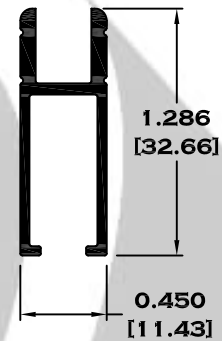

9083 BOLSA

9084 ESCALONADO

8591 BOLSA LISA

9086BC BOLSA CORTA

Longitud: 6.10 mts.
Longitud: 4.60 mts.**

Acotación: Pulg
[mm]

Escala dibujos: 1:1
Rev. 05

BOLSA

VENTILA PROYECCIÓN

Longitud: 6.10 mts.
Longitud: 4.60 mts.**

Acotación: Pulg
[mm]

Escala dibujos: 1:1
Rev. 05

LINEA SIFÓN

9112 JUNQUILLO

10554 MOSQUITERO

10465 CABEZAL ESCALONADO

10466 JALADERA

Longitud: 6.10 mts.
Longitud: 4.60 mts.**

Acotación: Pulg
[mm]

Escala dibujos: 1:1
Rev. 05

LINEA SIFÓN

Longitud: 6.10 mts.
Longitud: 4.60 mts.**

Acotación: Pulg
[mm]

Escala dibujos: 1:1
Rev. 05

PORTAVIDRIOS Y VITRINAS

3316 RIEL VITRINA

3358 ZAPATA VITRINA

3329 GUIA VITRINA

7013 PORTAVIDRIO

7014 JUNQUILLO

Longitud: 6.10 mts.
Longitud: 4.60 mts.**

Acotación: Pulg
[mm]