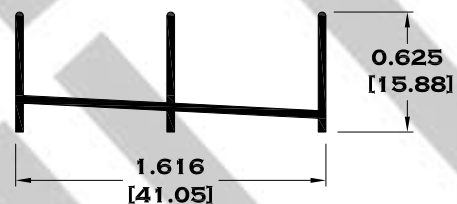

Longitud: 6.10 mts.
Longitud: 4.60 mts.**

Acotación: Pulg
[mm]

Escala dibujos: 1:1
Rev. 05

BAÑOS

11174 RIEL SUPERIOR PARA BAÑO

9523 RIEL DE LUJO

*** 11386 JAMBA PARA BAÑO

11387 RIEL INFERIOR

11388 RIEL INFERIOR

9524 GUIA

Longitud: 6.10 mts.

Longitud: 5.70 mts.***

Longitud: 4.60 mts.**

Acotación: Pulg
[mm]

Escala dibujos: 1:1

Rev. 05

BAÑOS

9525 MARCO ECONOMICO

9756 MARCO SEMILUJO

10103 MARCO DE LUJO

7102 BATIENTE

Longitud: 6.10 mts.
Longitud: 4.60 mts.**

Acotación: Pulg
[mm]

Escala dibujos: 1:1
Rev. 05