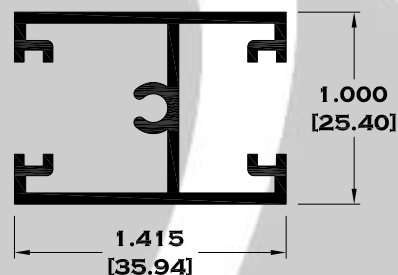

9083 BOLSA

9084 ESCALONADO

8591 BOLSA LISA

9086BC BOLSA CORTA

Longitud: 6.10 mts.
Longitud: 4.60 mts.**

Acotación: Pulg
[mm]

Escala dibujos: 1:1
Rev. 05

BOLSA

Escala dibujos: 1:1
Rev. 05

CORREDIZA

SERIE 3"

9081 INTERMEDIO CORTO

9082 INTERMEDIO

**** 7850 CERCO OXXO**

8681 CERCO FIJO

10237 TAPA BOLSA CORTA

Longitud: 6.10 mts.
Longitud: 4.60 mts.**

Acotación: Pulg
[mm]

Escala dibujos: 1:1
Rev. 05

BAÑOS

11174 RIEL SUPERIOR PARA BAÑO

9523 RIEL DE LUJO

*** 11386 JAMBA PARA BAÑO

11387 RIEL INFERIOR

11388 RIEL INFERIOR

9524 GUIA

Longitud: 6.10 mts.

Longitud: 5.70 mts.***

Longitud: 4.60 mts.**

Acotación: Pulg
[mm]

Escala dibujos: 1:1

Rev. 05