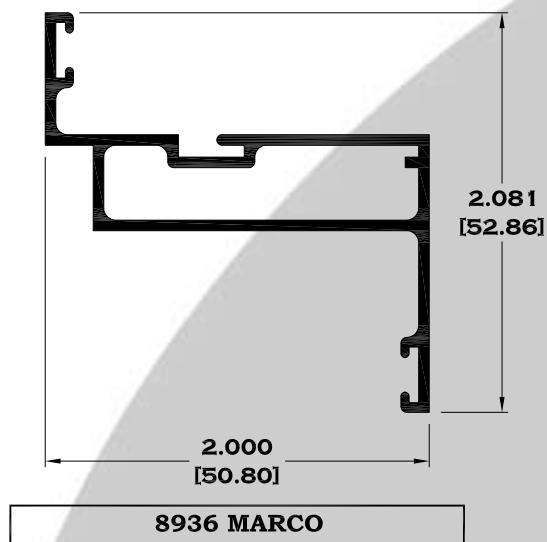

9083 BOLSA

9084 ESCALONADO

8591 BOLSA LISA

9086BC BOLSA CORTA

Longitud: 6.10 mts.
Longitud: 4.60 mts.**

Acotación: Pulg
[mm]

Escala dibujos: 1:1
Rev. 05

BOLSA

Escala dibujos: 1:1
Rev. 05

SERIE PUERTA

6370 JUNQUILLO

9183 INTERMEDIO

9184 REMATE

Longitud: 6.10 mts.
Longitud: 4.60 mts.**

Acotación: Pulg
[mm]

Escala dibujos: 1:1
Rev. 05

VENTILA PROYECCIÓN

Longitud: 6.10 mts.
Longitud: 4.60 mts.**

Acotación: Pulg
[mm]

Escala dibujos: 1:1
Rev. 05

LINEA SIFÓN

9112 JUNQUILLO

10554 MOSQUITERO

10465 CABEZAL ESCALONADO

10466 JALADERA

Longitud: 6.10 mts.
Longitud: 4.60 mts.**

Acotación: Pulg
[mm]

Escala dibujos: 1:1
Rev. 05

LINEA SIFÓN

Longitud: 6.10 mts.
Longitud: 4.60 mts.**

Acotación: Pulg
[mm]

Escala dibujos: 1:1
Rev. 05