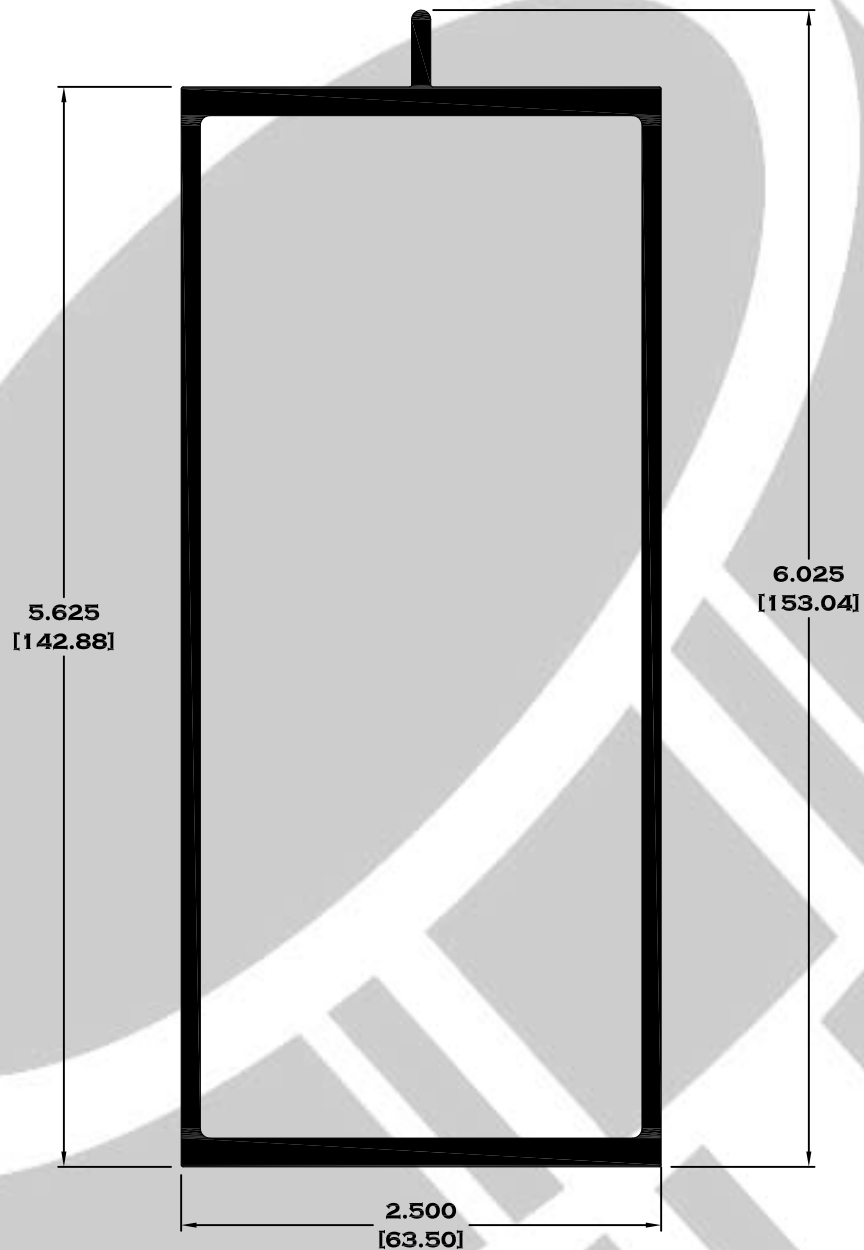

14739 BÁSICO CON CEJA DE 6"

Longitud: 6.10 mts.
Longitud: 4.60 mts.**

Acotación: Pulg
[mm]

Escala dibujos: 1:1
Rev. 05