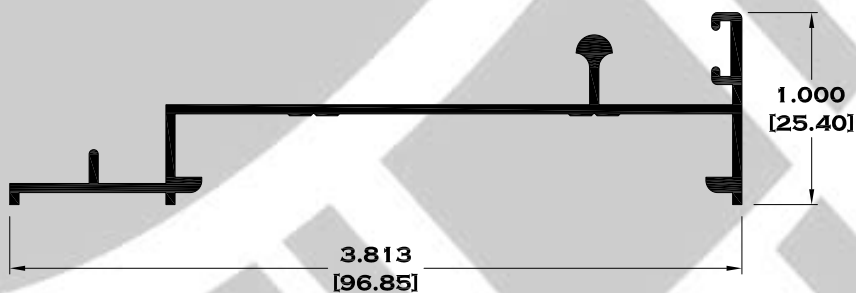

9272 RIEL CON MOSQUITERO

Longitud: 6.10 mts.

Longitud: 4.60 mts.**

Acotación: Pulg
[mm]

Escala dibujos: 1:1

Rev. 05