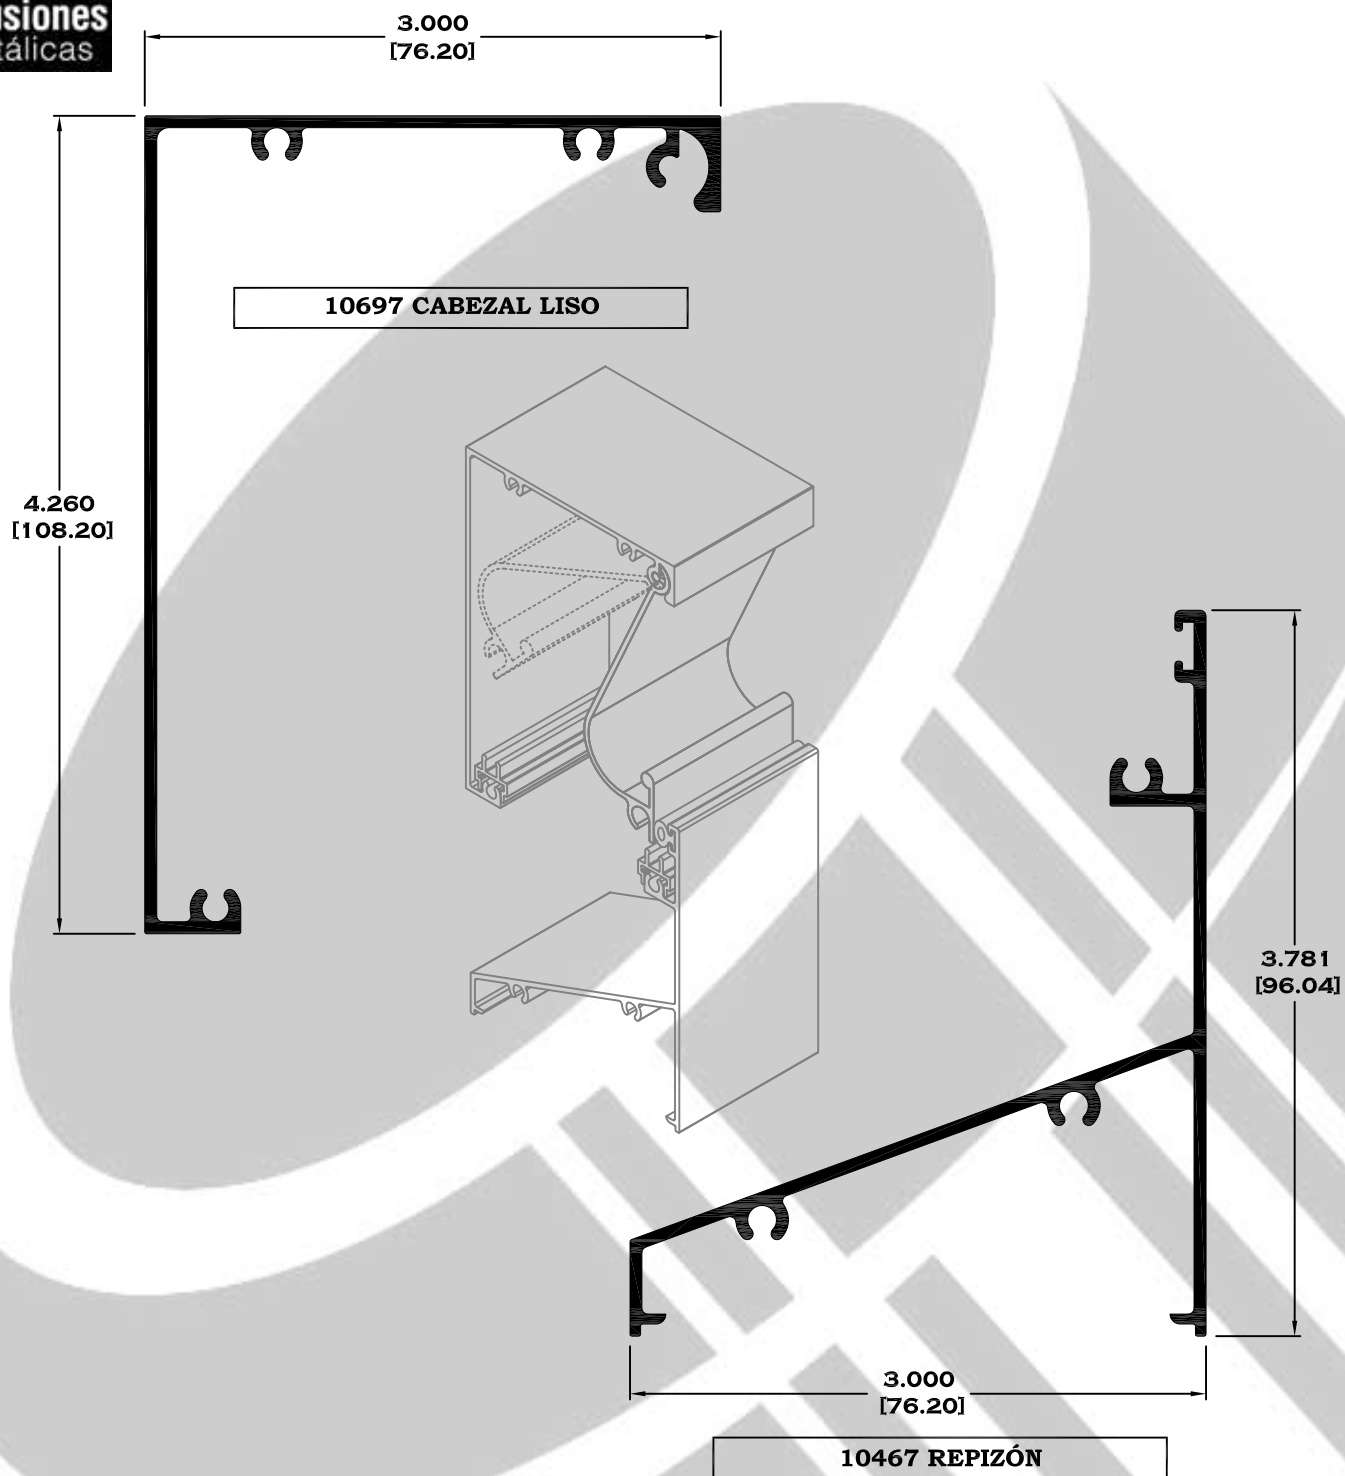

10466 JALADERA

Longitud: 6.10 mts.
Longitud: 4.60 mts.**

Acotación: Pulg
[mm]

Escala dibujos: 1:1
Rev. 05

LINEA SIFÓN

Longitud: 6.10 mts.
Longitud: 4.60 mts.**

Acotación: Pulg
[mm]

Escala dibujos: 1:1
Rev. 05

PORTAVIDRIOS Y VITRINAS

3316 RIEL VITRINA

3358 ZAPATA VITRINA

3329 GUIA VITRINA

7013 PORTAVIDRIO

7014 JUNQUILLO

Longitud: 6.10 mts.
Longitud: 4.60 mts.**

Acotación: Pulg
[mm]