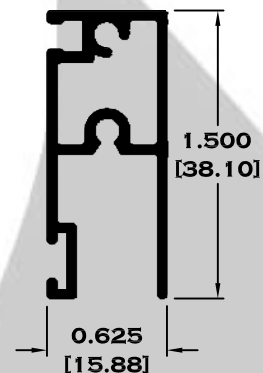

10358 MOSQUITERO UNIVERSAL