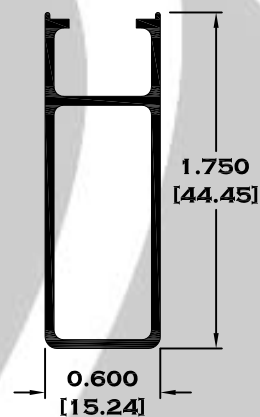

** 7821 CERCO PUERTA