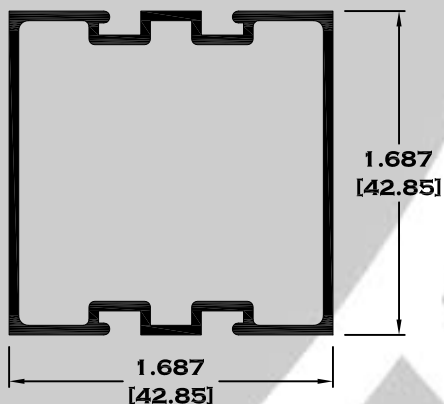

9183 INTERMEDIO