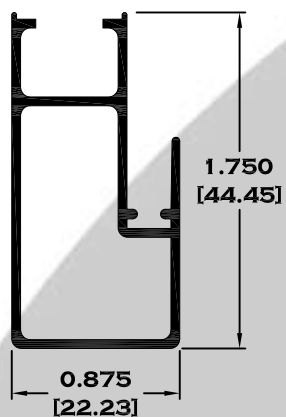

CORREDIZA

SERIE 2"

** 9955 TRASLAPE PUERTA