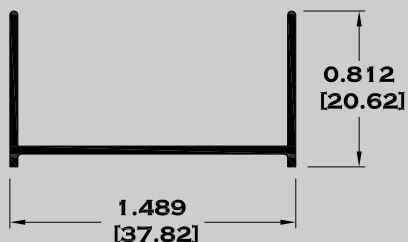

Longitud: 6.10 mts.
Longitud: 4.60 mts.**

Acotación: Pulg
[mm]

Escala dibujos: 1:1
Rev. 05

BAÑOS

11174 RIEL SUPERIOR PARA BAÑO

9523 RIEL DE LUJO

*** 11386 JAMBA PARA BAÑO

11387 RIEL INFERIOR

11388 RIEL INFERIOR

9524 GUIA

Longitud: 6.10 mts.

Longitud: 5.70 mts.***

Longitud: 4.60 mts.**

Acotación: Pulg
[mm]

Escala dibujos: 1:1

Rev. 05

BAÑOS

9525 MARCO ECONOMICO

9756 MARCO SEMILUJO

10103 MARCO DE LUJO

7102 BATIENTE

Longitud: 6.10 mts.
Longitud: 4.60 mts.**

Acotación: Pulg
[mm]

Escala dibujos: 1:1
Rev. 05