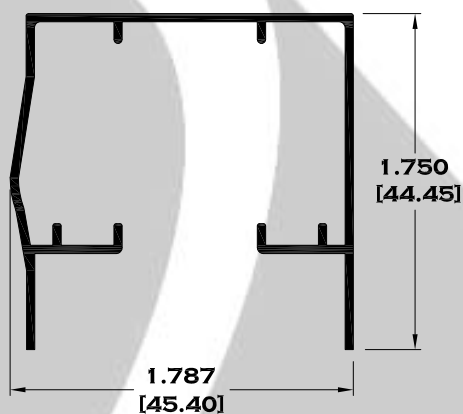

9083 BOLSA

9084 ESCALONADO

8591 BOLSA LISA

9086BC BOLSA CORTA

Longitud: 6.10 mts.
Longitud: 4.60 mts.**

Acotación: Pulg
[mm]

Escala dibujos: 1:1
Rev. 05

BOLSA

Longitud: 6.10 mts.
Longitud: 4.60 mts.**

Acotación: Pulg
[mm]

Escala dibujos: 1:1
Rev. 05

BAÑOS

11174 RIEL SUPERIOR PARA BAÑO

9523 RIEL DE LUJO

*** 11386 JAMBA PARA BAÑO

11387 RIEL INFERIOR

11388 RIEL INFERIOR

9524 GUIA

Longitud: 6.10 mts.

Longitud: 5.70 mts.***

Longitud: 4.60 mts.**

Acotación: Pulg
[mm]

Escala dibujos: 1:1

Rev. 05

BAÑOS

9525 MARCO ECONOMICO

9756 MARCO SEMILUJO

10103 MARCO DE LUJO

7102 BATIENTE

Longitud: 6.10 mts.
Longitud: 4.60 mts.**

Acotación: Pulg
[mm]

Escala dibujos: 1:1
Rev. 05