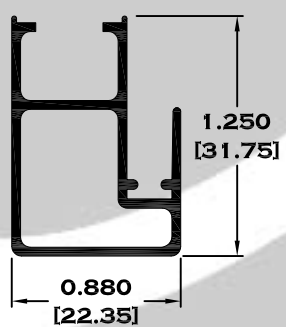

9954 TRASLAPE VENTANA