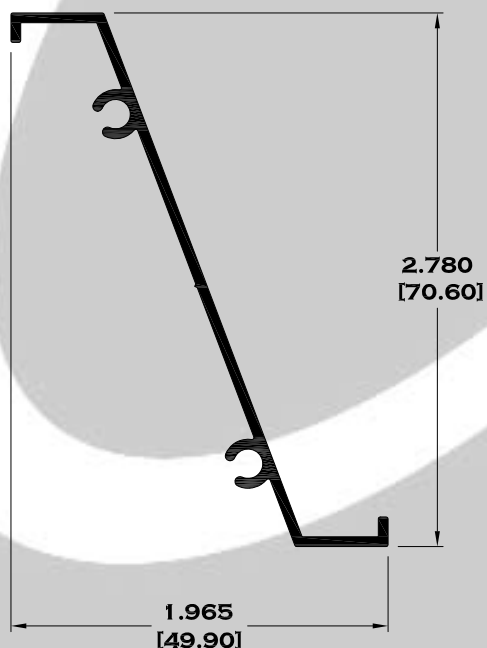

Acotación: Pulg
[mm]

Escala dibujos: 1:1
Rev. 05

CORREDIZA

SERIE 1 3/8"

5280 RIEL

5279 JAMBA Y CABEZAL

5377 MOSQUITERO

5278 CABEZAL Y ZOCLO

1216 SOLERA DE 2" X $\frac{3}{16}$ "

Longitud: 6.10 mts.

Longitud: 4.60 mts.**

**Acotación: Pulg
[mm]**

Escala dibujos: 1:1

Rev. 05

LOUVER Y REPIZONES

7671 REPIZÓN

6053 LOUVER

6060 LOUVER REDONDEADA

Longitud: 6.10 mts.
Longitud: 4.60 mts.**

Acotación: Pulg
[mm]

Escala dibujos: 1:1
Rev. 05

CELOSIAS

7794 CABEZAL

7795 REPIZÓN

Longitud: 6.10 mts.
Longitud: 4.60 mts.**

Acotación: Pulg
[mm]

Escala dibujos: 1:1
Rev. 05

CELOSIAS

G-457 CELOSIA ECONOMICA

G-28 CELOSIA DE LUJO

Longitud: 6.05 mts.

Escala dibujos: SIN