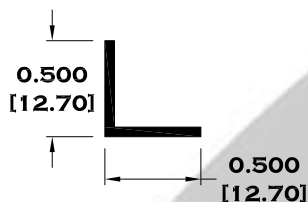

1301 ANGULO DE 1/2" X 0.050"