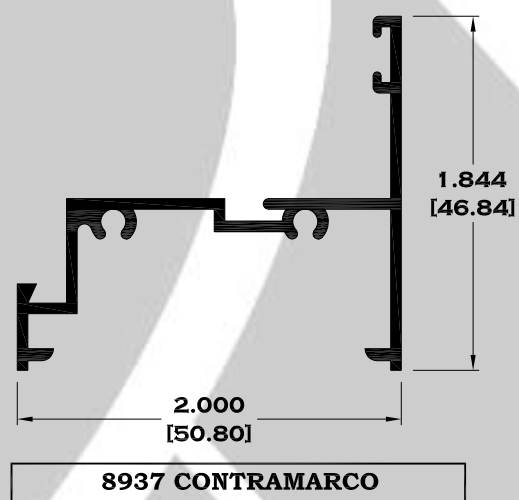

9083 BOLSA

9084 ESCALONADO

8591 BOLSA LISA

9086BC BOLSA CORTA

Longitud: 6.10 mts.
Longitud: 4.60 mts.**

Acotación: Pulg
[mm]

Escala dibujos: 1:1
Rev. 05

BOLSA

Acotación: Pulg
[mm]

Escala dibujos: 1:1
Rev. 05

SERIE PUERTA

** 9204 CERCO CHAPA

9207 CABEZAL

9187 ZOCLO

Longitud: 6.10 mts.
Longitud: 4.60 mts.**

Acotación: Pulg
[mm]

Escala dibujos: 1:1
Rev. 05

SERIE PUERTA

6370 JUNQUILLO

9183 INTERMEDIO

9184 REMATE

Longitud: 6.10 mts.
Longitud: 4.60 mts.**

Acotación: Pulg
[mm]

Escala dibujos: 1:1
Rev. 05

VENTILA PROYECCIÓN

Longitud: 6.10 mts.
Longitud: 4.60 mts.**

Acotación: Pulg
[mm]

Escala dibujos: 1:1
Rev. 05

LINEA SIFÓN

9112 JUNQUILLO

10554 MOSQUITERO

10465 CABEZAL ESCALONADO