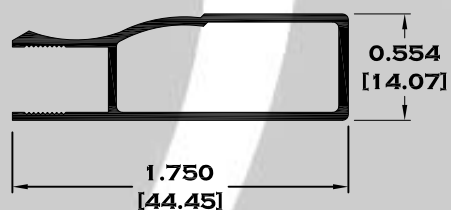

Longitud: 6.10 mts.
Longitud: 4.60 mts.**

Acotación: Pulg
[mm]

Escala dibujos: 1:1
Rev. 05

BAÑOS

11174 RIEL SUPERIOR PARA BAÑO

9523 RIEL DE LUJO

*** 11386 JAMBA PARA BAÑO

11387 RIEL INFERIOR

11388 RIEL INFERIOR

9524 GUIA

Longitud: 6.10 mts.

Longitud: 5.70 mts.***

Longitud: 4.60 mts.**

Acotación: Pulg
[mm]

Escala dibujos: 1:1

Rev. 05

BAÑOS

9525 MARCO ECONOMICO

9756 MARCO SEMILUJO

10103 MARCO DE LUJO

7102 BATIENTE

Longitud: 6.10 mts.
Longitud: 4.60 mts.**

Acotación: Pulg
[mm]

Escala dibujos: 1:1
Rev. 05