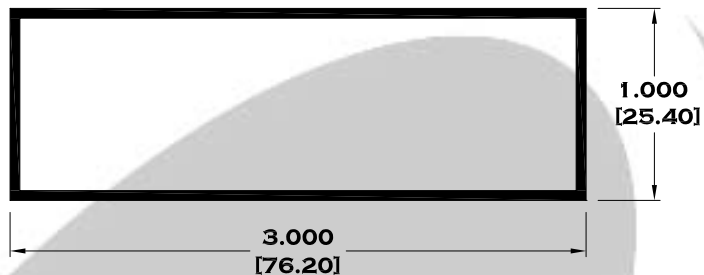

2516 TUBO RECTANGULAR DE 3" X 1"