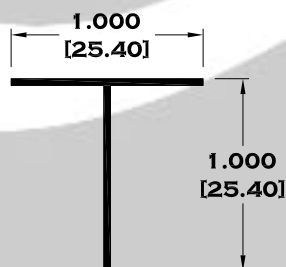

9083 BOLSA

9084 ESCALONADO

8591 BOLSA LISA

9086BC BOLSA CORTA

Longitud: 6.10 mts.
Longitud: 4.60 mts.**

Acotación: Pulg
[mm]

Escala dibujos: 1:1
Rev. 05

BOLSA

10466 JALADERA

Longitud: 6.10 mts.
Longitud: 4.60 mts.**

Acotación: Pulg
[mm]

Escala dibujos: 1:1
Rev. 05

LINEA SIFÓN

Longitud: 6.10 mts.
Longitud: 4.60 mts.**

Acotación: Pulg
[mm]

Escala dibujos: 1:1
Rev. 05

Escala dibujos: 1:1
Rev. 05

ANGULOS-TEES-SOLERAS

1301 ANGULO DE 1/2" X 0.050"

1303 ANGULO DE 3/4" X 0.050"

1324 ANGULO DE 1" X 0.050"

1360 ANGULO DE 1" X 1/2"

1361 ANGULO DE 1 1/4" X 1/2"

Longitud: 6.10 mts.
Longitud: 4.60 mts.**

Acotación: Pulg
[mm]

Escala dibujos: 1:1
Rev. 05

ANGULOS-TEES-SOLERAS

1311 ANGULO DE 1 1/2" X 1/8"

1314 ANGULO DE 1 1/2" X 3/16"

8 ANGULO DE 2" X 2" X 1/8"

1206 SOLERA DE 1" X 1/6"

1613 TEE LIGERA DE 1"