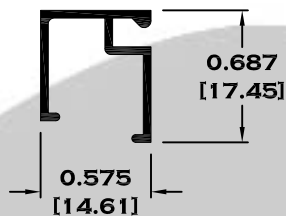

SERIE PUERTA

6370 JUNQUILLO