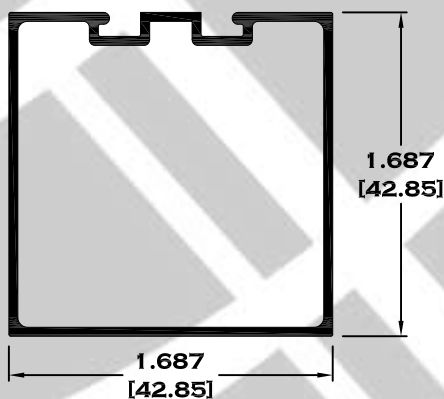

9083 BOLSA

9084 ESCALONADO

8591 BOLSA LISA

9086BC BOLSA CORTA

Longitud: 6.10 mts.
Longitud: 4.60 mts.**

Acotación: Pulg
[mm]

Escala dibujos: 1:1
Rev. 05

BOLSA

BAÑOS

9525 MARCO ECONOMICO

9756 MARCO SEMILUJO

10103 MARCO DE LUJO

7102 BATIENTE

Longitud: 6.10 mts.
Longitud: 4.60 mts.**

Acotación: Pulg
[mm]

Escala dibujos: 1:1
Rev. 05

Escala dibujos: 1:1
Rev. 05

SERIE PUERTA

6370 JUNQUILLO

9183 INTERMEDIO

9184 REMATE

Longitud: 6.10 mts.
Longitud: 4.60 mts.**

Acotación: Pulg
[mm]

Escala dibujos: 1:1
Rev. 05

10466 JALADERA

Longitud: 6.10 mts.
Longitud: 4.60 mts.**

Acotación: Pulg
[mm]

Escala dibujos: 1:1
Rev. 05

LINEA SIFÓN

Longitud: 6.10 mts.
Longitud: 4.60 mts.**

Acotación: Pulg
[mm]

Escala dibujos: 1:1
Rev. 05