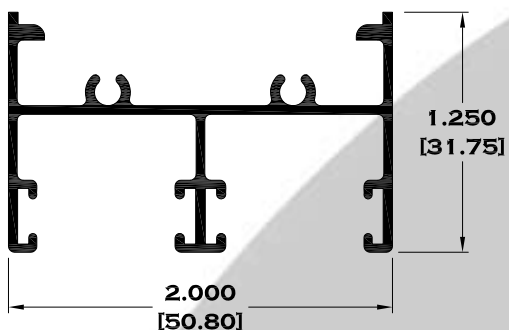

5281 CERCO TRASLAPE

Longitud: 6.10 mts.
Longitud: 4.60 mts.**

Acotación: Pulg
[mm]

Escala dibujos: 1:1
Rev. 05

CORREDIZA

SERIE 1 1/2"

11068 RIEL

11037 JAMBA CABEZAL (CHAMBRANA)

11044 ZOCLO CABEZAL

11041 CERCO TRASLAPE

Longitud: 6.10 mts.
Longitud: 4.60 mts.**

Acotación: Pulg
[mm]

Escala dibujos: 1:1
Rev. 05

CORREDIZA

SERIE 2"

7518 CHAMBRANA

9953 RIEL

7819 CHAMBRANA CON MOSQUITERO

8370 RIEL CON MOSQUITERO

9966 ADAPTADOR MOSQUITERO

7818 RIEL ADAPTADOR

Longitud: 6.10 mts.

Longitud: 4.60 mts.**

Acotación: Pulg
[mm]