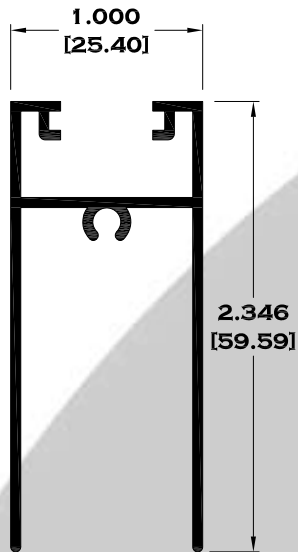

CORREDIZA

SERIE 3"

7835 ZOCLO VENTANA