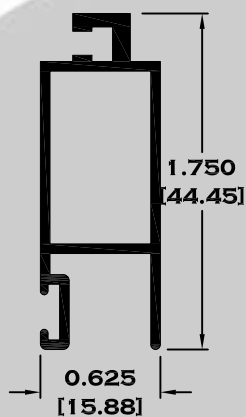

** 6534 MOSQUITERO VERTICAL