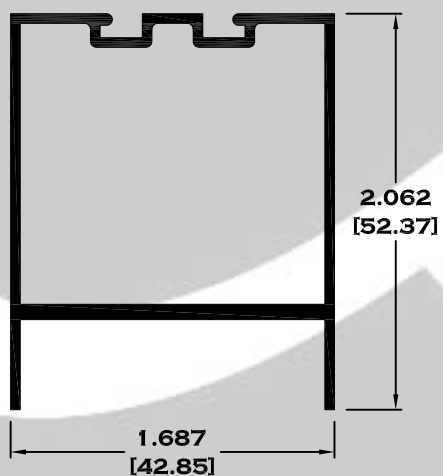

9083 BOLSA

9084 ESCALONADO

8591 BOLSA LISA

9086BC BOLSA CORTA

Longitud: 6.10 mts.
Longitud: 4.60 mts.**

Acotación: Pulg
[mm]

Escala dibujos: 1:1
Rev. 05

BOLSA

BAÑOS

9525 MARCO ECONOMICO

9756 MARCO SEMILUJO

10103 MARCO DE LUJO

7102 BATIENTE

Longitud: 6.10 mts.
Longitud: 4.60 mts.**

Acotación: Pulg
[mm]

Escala dibujos: 1:1
Rev. 05

BATIENTES

5844 BATIENTE

7102 BATIENTE

8550 BATIENTE CON VENAS

11032 BATIENTE

8560 BATIENTE LARGO

8570 BATIENTE

Longitud: 6.10 mts.
Longitud: 4.60 mts.**

Acotación: Pulg
[mm]

Escala dibujos: 1:1
Rev. 05

SERIE PUERTA

** 9204 CERCO CHAPA

9207 CABEZAL

9187 ZOCLO

Longitud: 6.10 mts.
Longitud: 4.60 mts.**

Acotación: Pulg
[mm]