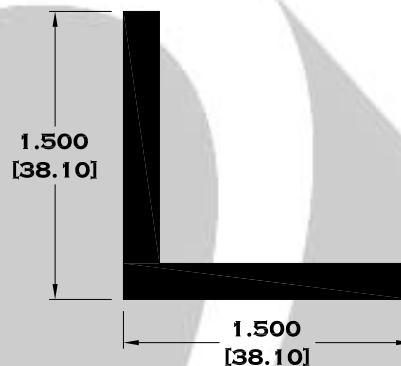

9083 BOLSA

9084 ESCALONADO

8591 BOLSA LISA

9086BC BOLSA CORTA

Longitud: 6.10 mts.
Longitud: 4.60 mts.**

Acotación: Pulg
[mm]

Escala dibujos: 1:1
Rev. 05

BOLSA

10466 JALADERA

Longitud: 6.10 mts.
Longitud: 4.60 mts.**

Acotación: Pulg
[mm]

Escala dibujos: 1:1
Rev. 05

LINEA SIFÓN

Longitud: 6.10 mts.
Longitud: 4.60 mts.**

Acotación: Pulg
[mm]

Escala dibujos: 1:1
Rev. 05

Escala dibujos: 1:1
Rev. 05

ANGULOS-TEES-SOLERAS

1301 ANGULO DE 1/2" X 0.050"

1303 ANGULO DE 3/4" X 0.050"

1324 ANGULO DE 1" X 0.050"

1360 ANGULO DE 1" X 1/2"

1361 ANGULO DE 1 1/4" X 1/2"

Longitud: 6.10 mts.
Longitud: 4.60 mts.**

Acotación: Pulg
[mm]

Escala dibujos: 1:1
Rev. 05

ANGULOS-TEES-SOLERAS

1311 ANGULO DE 1 1/2" X 1/8"

1314 ANGULO DE 1 1/2" X 3/16"

8 ANGULO DE 2" X 2" X 1/8"

1206 SOLERA DE 1" X 1/6"

1613 TEE LIGERA DE 1"