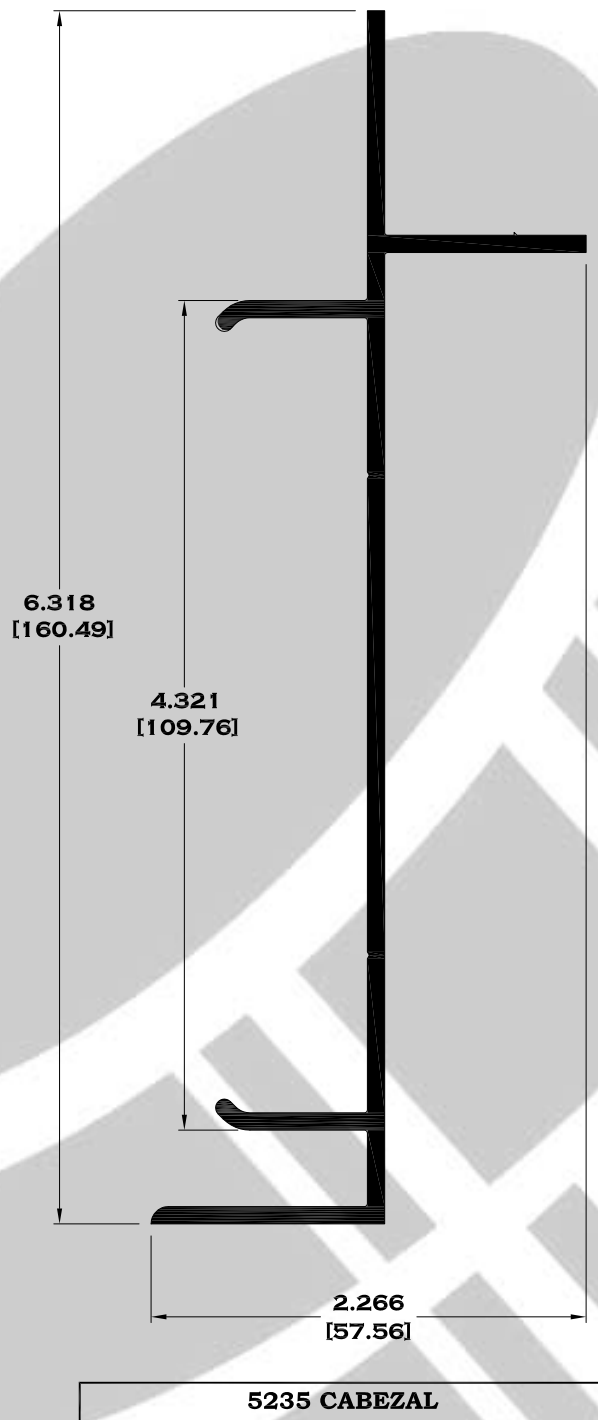

Acotación: Pulg
[mm]

Escala dibujos: 1:1
Rev. 05

SERIE PUERTA

** 9204 CERCO CHAPA

9207 CABEZAL

9187 ZOCLO

Longitud: 6.10 mts.
Longitud: 4.60 mts.**

Acotación: Pulg
[mm]

Longitud: 6.10 mts.

Longitud: 4.60 mts.**

Acotación: Pulg
[mm]

Escala dibujos: 1:1

Rev. 05

TUBOS RECTANGULARES

2500 TUBO RECTANGULAR DE 1" X 1/2"

11086 TUBO RECTANGULAR DE 1 1/2" X 3/4"

11121 TUBO RECTANGULAR DE 2" X 1"

11099 TUBO RECTANGULAR DE 2 1/2" X 1 1/4"

2520 TUBO RECTANGULAR DE 4" X 1 3/4"

Longitud: 6.10 mts.

Longitud: 4.60 mts.**

Acotación: Pulg
[mm]

Escala dibujos: 1:1

Rev. 05

FACHADA SERIE UNITIZADA 350

Longitud: 6.10 mts.

Longitud: 4.60 mts.**

Acotación: Pulg
[mm]

Escala dibujos: 1:1

Rev. 05

FACHADA SERIE UNITIZADA 350

Longitud: 6.10 mts.
Longitud: 4.60 mts.**