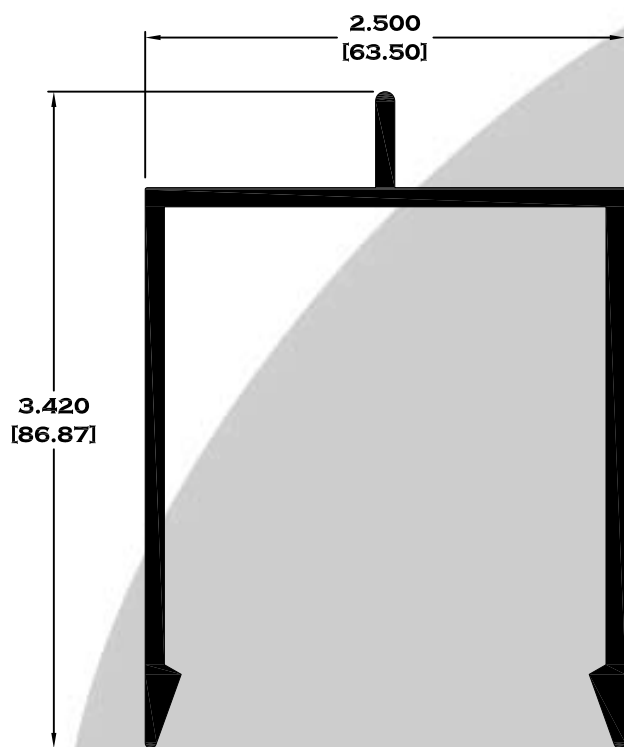

FACHADA

SERIE COMERCIAL

11417 BASICO ABIERTO