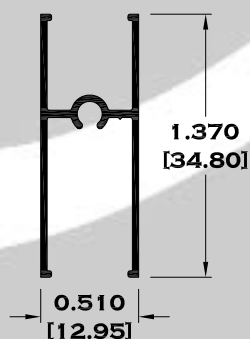

9083 BOLSA

9084 ESCALONADO

8591 BOLSA LISA

9086BC BOLSA CORTA

Longitud: 6.10 mts.
Longitud: 4.60 mts.**

Acotación: Pulg
[mm]

Escala dibujos: 1:1
Rev. 05

BOLSA

Escala dibujos: 1:1
Rev. 05

BOLSA SERIE 3"

9135 BOLSA

9136 ESCALONADO

9135BC BOLSA CORTA

9112 JUNQUILLO

Longitud: 6.10 mts.
Longitud: 4.60 mts.**

Acotación: Pulg [mm]

Acotación: Pulg
[mm]

Escala dibujos: 1:1
Rev. 05

CORREDIZA

SERIE 1 3/8"

5280 RIEL

5279 JAMBA Y CABEZAL

5377 MOSQUITERO

5278 CABEZAL Y ZOCLO

5281 CERCO TRASLAPE

Longitud: 6.10 mts.
Longitud: 4.60 mts.**

Acotación: Pulg
[mm]

Escala dibujos: 1:1
Rev. 05

CORREDIZA

SERIE 1 1/2"

11068 RIEL

11037 JAMBA CABEZAL (CHAMBRANA)