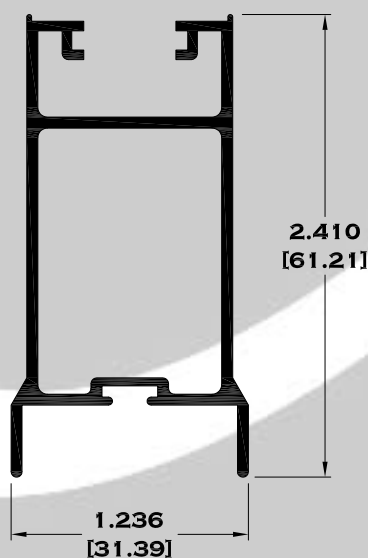

9083 BOLSA

9084 ESCALONADO

8591 BOLSA LISA

9086BC BOLSA CORTA

Longitud: 6.10 mts.
Longitud: 4.60 mts.**

Acotación: Pulg
[mm]

Escala dibujos: 1:1
Rev. 05

BOLSA

Escala dibujos: 1:1
Rev. 05

CORREDIZA

SERIE 3"

9081 INTERMEDIO CORTO

9082 INTERMEDIO

**** 7850 CERCO OXXO**

8681 CERCO FIJO

10237 TAPA BOLSA CORTA

Longitud: 6.10 mts.
Longitud: 4.60 mts.**

Acotación: Pulg
[mm]

Escala dibujos: 1:1
Rev. 05

BAÑOS

11174 RIEL SUPERIOR PARA BAÑO

9523 RIEL DE LUJO

*** 11386 JAMBA PARA BAÑO

11387 RIEL INFERIOR

11388 RIEL INFERIOR

9524 GUIA

Longitud: 6.10 mts.

Longitud: 5.70 mts.***

Longitud: 4.60 mts.**

Acotación: Pulg
[mm]

Escala dibujos: 1:1

Rev. 05