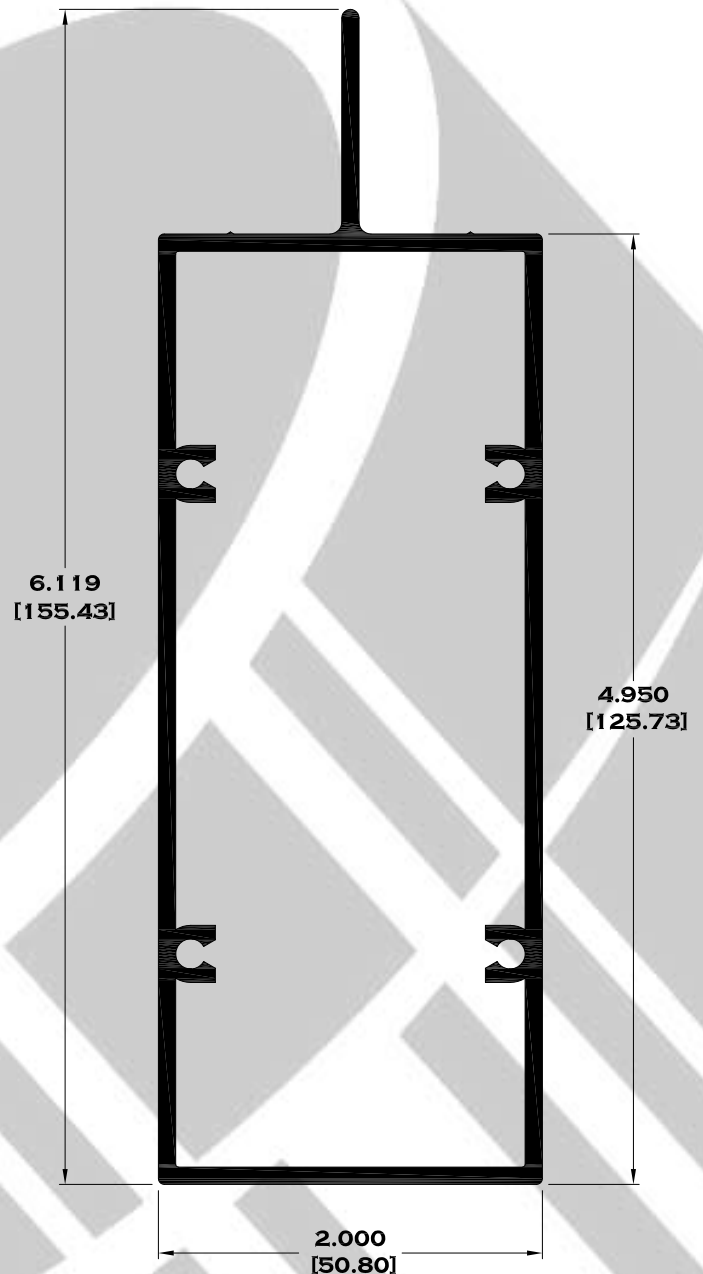

Longitud: 6.10 mts.
Longitud: 4.60 mts.**

Acotación: Pulg
[mm]

Escala dibujos: 1:1
Rev. 05