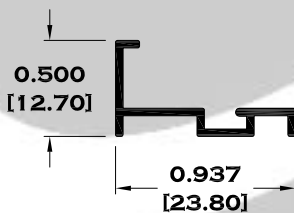

9083 BOLSA

9084 ESCALONADO

8591 BOLSA LISA

9086BC BOLSA CORTA

Longitud: 6.10 mts.
Longitud: 4.60 mts.**

Acotación: Pulg
[mm]

Escala dibujos: 1:1
Rev. 05

BOLSA

10466 JALADERA

Longitud: 6.10 mts.
Longitud: 4.60 mts.**

Acotación: Pulg
[mm]

Escala dibujos: 1:1
Rev. 05

LINEA SIFÓN

Longitud: 6.10 mts.
Longitud: 4.60 mts.**

Acotación: Pulg
[mm]

Escala dibujos: 1:1
Rev. 05

PORTAVIDRIOS Y VITRINAS

3316 RIEL VITRINA

3358 ZAPATA VITRINA

3329 GUIA VITRINA

7013 PORTAVIDRIO

7014 JUNQUILLO

Longitud: 6.10 mts.
Longitud: 4.60 mts.**

Acotación: Pulg
[mm]