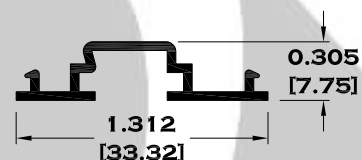

CATÁLOGO DE PERFILES ARQUITECTÓNICOS

LÍNEA NACIONAL

Metálicas
EXTRUSIONES

BOLSA

SERIE 1 1/2"

9073 BOLSA

9075 TAPA BOLSA

9074 ESCALONADO

6370 JUNQUILLO

9076 BOLSA LISA

9073BC BOLSA CORTA PARA CURVAR

Longitud: 6.10 mts.
Longitud: 4.60 mts.**

Acotación: Pulg
[mm]

Escala dibujos: 1:1
Rev. 05

BOLSA

SERIE 2"

9083 BOLSA

9084 ESCALONADO

8591 BOLSA LISA

9086BC BOLSA CORTA

Longitud: 6.10 mts.
Longitud: 4.60 mts.**

Acotación: Pulg
[mm]

Escala dibujos: 1:1
Rev. 05

BOLSA