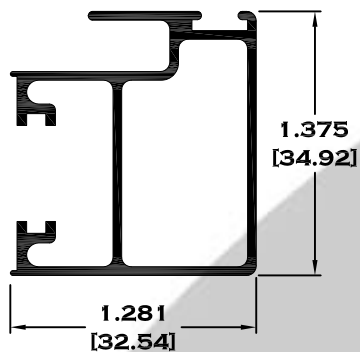

9083 BOLSA

9084 ESCALONADO

8591 BOLSA LISA

9086BC BOLSA CORTA

Longitud: 6.10 mts.
Longitud: 4.60 mts.**

Acotación: Pulg
[mm]

Escala dibujos: 1:1
Rev. 05

BOLSA

9957 RIEL

Longitud: 6.10 mts.

Longitud: 4.60 mts.**

Acotación: Pulg
[mm]

Escala dibujos: 1:1

Rev. 05

CORREDIZA

SERIE 3"

7862 CHAMBRANA CON MOSQUITERO

9272 RIEL CON MOSQUITERO

Longitud: 6.10 mts.

Longitud: 4.60 mts.**

Acotación: Pulg
[mm]

Escala dibujos: 1:1

Rev. 05

CORREDIZA

SERIE 3"

7844 TRASLAPE VENTANA

7843 CERCO VENTANA

** 7848 TRASLAPE PUERTA

** 7847 CERCO CHAPA

9236 CERCO CHAPA

Longitud: 6.10 mts.
Longitud: 4.60 mts.**

Acotación: Pulg
[mm]