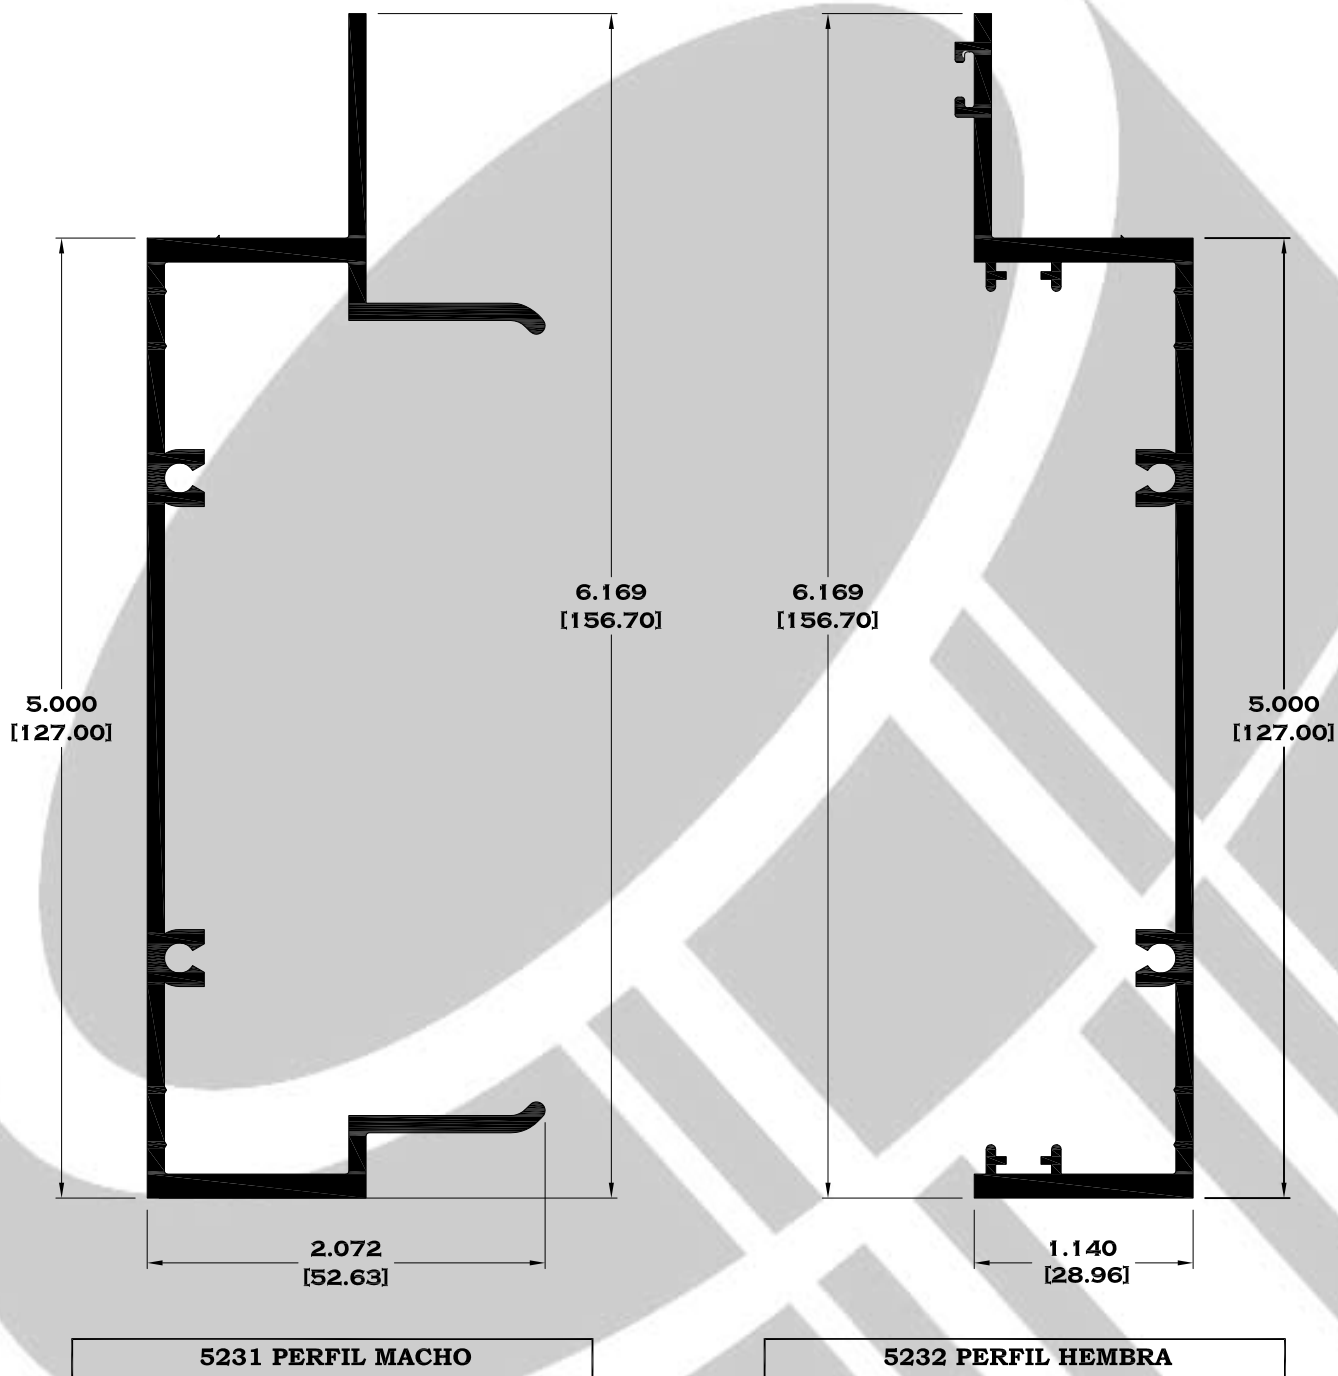

FACHADA SERIE UNITIZADA 350

Longitud: 6.10 mts.

Longitud: 4.60 mts.**

Acotación: Pulg
[mm]

Escala dibujos: 1:1

Rev. 05