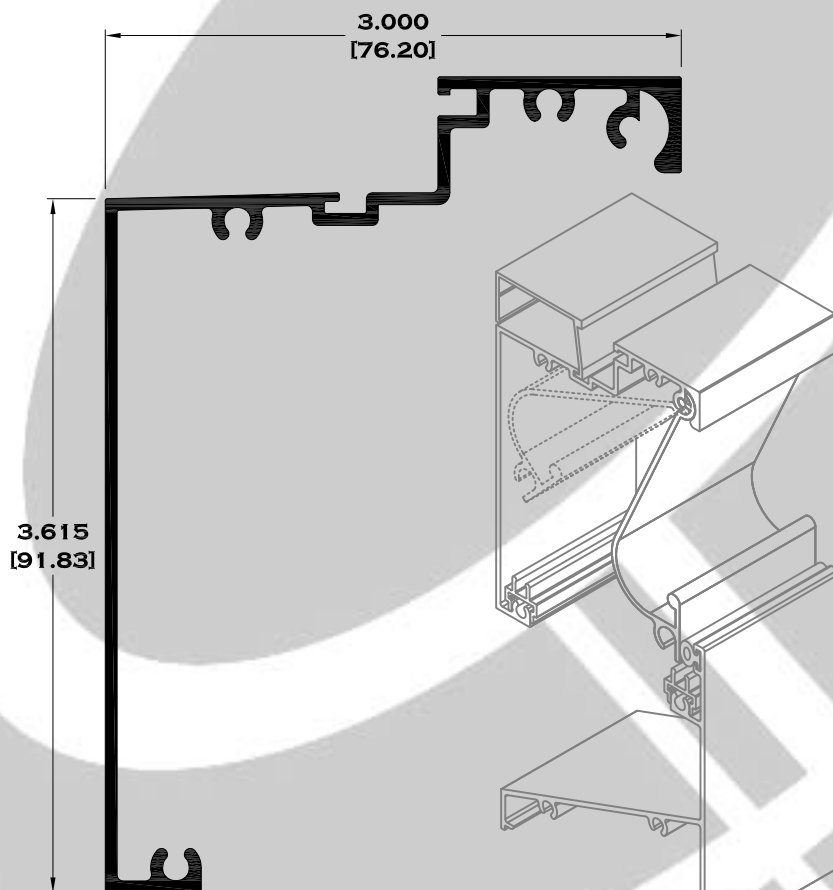

VENTILA PROYECCIÓN

Longitud: 6.10 mts.
Longitud: 4.60 mts.**

Acotación: Pulg
[mm]

Escala dibujos: 1:1
Rev. 05

LINEA SIFÓN

9112 JUNQUILLO

10554 MOSQUITERO

10465 CABEZAL ESCALONADO

10466 JALADERA

Longitud: 6.10 mts.
Longitud: 4.60 mts.**

Acotación: Pulg
[mm]

Escala dibujos: 1:1
Rev. 05

LINEA SIFÓN

Longitud: 6.10 mts.
Longitud: 4.60 mts.**

Acotación: Pulg
[mm]

Escala dibujos: 1:1
Rev. 05