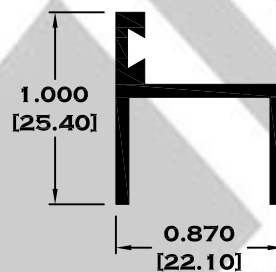

9083 BOLSA

9084 ESCALONADO

8591 BOLSA LISA

9086BC BOLSA CORTA

Longitud: 6.10 mts.
Longitud: 4.60 mts.**

Acotación: Pulg
[mm]

Escala dibujos: 1:1
Rev. 05

BOLSA

Longitud: 6.10 mts.
Longitud: 4.60 mts.**

Acotación: Pulg
[mm]

Escala dibujos: 1:1
Rev. 05

BAÑOS

11174 RIEL SUPERIOR PARA BAÑO

9523 RIEL DE LUJO

*** 11386 JAMBA PARA BAÑO

11387 RIEL INFERIOR

11388 RIEL INFERIOR

9524 GUIA

Longitud: 6.10 mts.

Longitud: 5.70 mts.***

Longitud: 4.60 mts.**

Acotación: Pulg
[mm]

Escala dibujos: 1:1

Rev. 05

BAÑOS

9525 MARCO ECONOMICO

9756 MARCO SEMILUJO

10103 MARCO DE LUJO

7102 BATIENTE

Longitud: 6.10 mts.
Longitud: 4.60 mts.**

Acotación: Pulg
[mm]

Escala dibujos: 1:1
Rev. 05