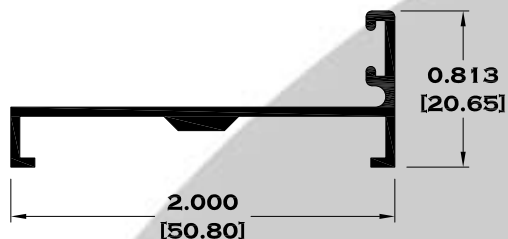

11388 RIEL INFERIOR

9524 GUIA

Longitud: 6.10 mts.

Longitud: 5.70 mts.***

Longitud: 4.60 mts.**

Acotación: Pulg
[mm]

Escala dibujos: 1:1

Rev. 05

BAÑOS

9525 MARCO ECONOMICO

9756 MARCO SEMILUJO

10103 MARCO DE LUJO

7102 BATIENTE

Longitud: 6.10 mts.
Longitud: 4.60 mts.**

Acotación: Pulg
[mm]

Escala dibujos: 1:1
Rev. 05

BATIENTES

5844 BATIENTE

7102 BATIENTE

8550 BATIENTE CON VENAS

11032 BATIENTE

8560 BATIENTE LARGO

8570 BATIENTE

Longitud: 6.10 mts.
Longitud: 4.60 mts.**