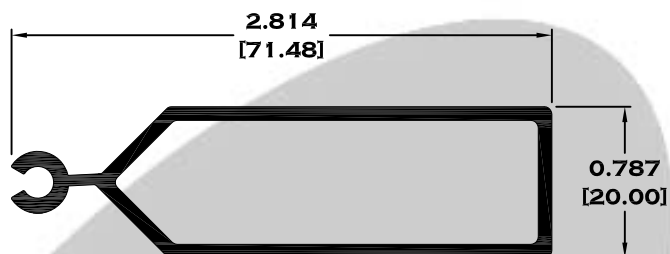

BAÑOS

9525 MARCO ECONOMICO

9756 MARCO SEMILUJO

10103 MARCO DE LUJO

7102 BATIENTE

Longitud: 6.10 mts.
Longitud: 4.60 mts.**

Acotación: Pulg
[mm]

Escala dibujos: 1:1
Rev. 05

2230 CONTRAMARCO

2231 MARCO COLONIAL

Longitud: 6.10 mts.
Longitud: 4.60 mts.**

Acotación: Pulg
[mm]

Escala dibujos: 1:1
Rev. 05

CORTINA ANTICICLONICA

2704 HOJA CENTRAL

2701 CANAL DE CIERRE