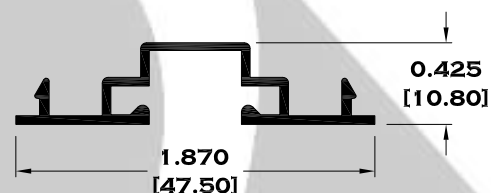

9085 TAPA BOLSA