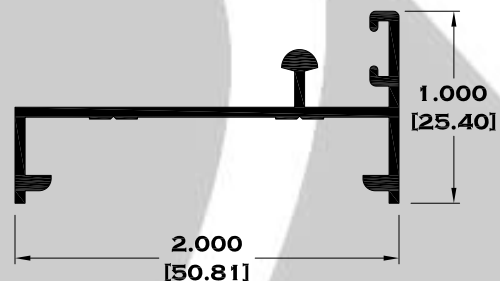

5281 CERCO TRASLAPE

Longitud: 6.10 mts.
Longitud: 4.60 mts.**

Acotación: Pulg
[mm]

Escala dibujos: 1:1
Rev. 05

CORREDIZA

SERIE 1 1/2"

11068 RIEL

11037 JAMBA CABEZAL (CHAMBRANA)

11044 ZOCLO CABEZAL

11041 CERCO TRASLAPE

Longitud: 6.10 mts.
Longitud: 4.60 mts.**

Acotación: Pulg
[mm]

Escala dibujos: 1:1
Rev. 05

CORREDIZA

SERIE 2"

7518 CHAMBRANA

9953 RIEL

7819 CHAMBRANA CON MOSQUITERO

8370 RIEL CON MOSQUITERO

9966 ADAPTADOR MOSQUITERO

7818 RIEL ADAPTADOR

Longitud: 6.10 mts.

Longitud: 4.60 mts.**

Acotación: Pulg
[mm]