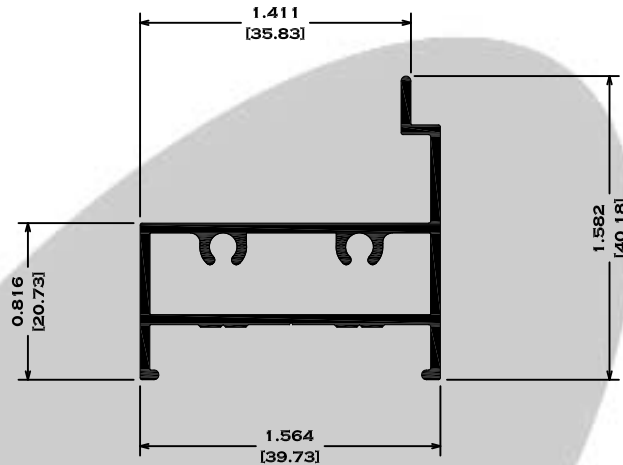

BAÑOS

9525 MARCO ECONOMICO

9756 MARCO SEMILUJO

10103 MARCO DE LUJO

7102 BATIENTE

Longitud: 6.10 mts.
Longitud: 4.60 mts.**

Acotación: Pulg
[mm]

Escala dibujos: 1:1
Rev. 05

Escala dibujos: 1:1
Rev. 05

DOMO

1439 PERFIL PARA DOMO

1440 CANAL PARA DOMO

Longitud: 6.10 mts.
Longitud: 4.60 mts.**

Acotación: Pulg
[mm]

Escala dibujos: 1:1
Rev. 05

SERIE VENTILA

2230 CONTRAMARCO

2231 MARCO COLONIAL

Longitud: 6.10 mts.
Longitud: 4.60 mts.**

Acotación: Pulg
[mm]

Escala dibujos: 1:1
Rev. 05

CORTINA ANTICICLONICA

2704 HOJA CENTRAL

2701 CANAL DE CIERRE