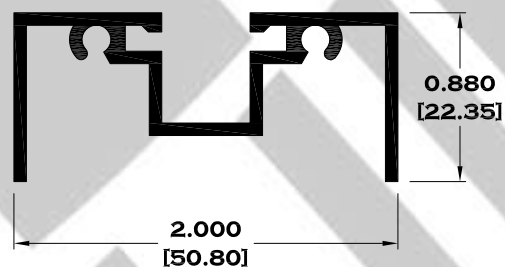

6370 JUNQUILLO

9076 BOLSA LISA

9073BC BOLSA CORTA PARA CURVAR

Longitud: 6.10 mts.
Longitud: 4.60 mts.**

Acotación: Pulg
[mm]

Escala dibujos: 1:1
Rev. 05

BOLSA

SERIE 2"

9083 BOLSA

9084 ESCALONADO

8591 BOLSA LISA

9086BC BOLSA CORTA

Longitud: 6.10 mts.
Longitud: 4.60 mts.**

Acotación: Pulg
[mm]

Escala dibujos: 1:1
Rev. 05

BOLSA