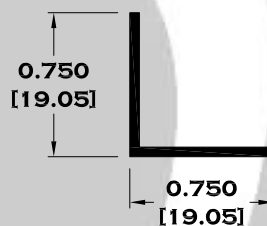

9083 BOLSA

9084 ESCALONADO

8591 BOLSA LISA

9086BC BOLSA CORTA

Longitud: 6.10 mts.
Longitud: 4.60 mts.**

Acotación: Pulg
[mm]

Escala dibujos: 1:1
Rev. 05

BOLSA

10466 JALADERA

Longitud: 6.10 mts.
Longitud: 4.60 mts.**

Acotación: Pulg
[mm]

Escala dibujos: 1:1
Rev. 05

LINEA SIFÓN

Longitud: 6.10 mts.
Longitud: 4.60 mts.**

Acotación: Pulg
[mm]

Escala dibujos: 1:1
Rev. 05

PORTAVIDRIOS Y VITRINAS

3316 RIEL VITRINA

3358 ZAPATA VITRINA

3329 GUIA VITRINA

7013 PORTAVIDRIO

7014 JUNQUILLO

Longitud: 6.10 mts.
Longitud: 4.60 mts.**

Acotación: Pulg
[mm]

Escala dibujos: 1:1
Rev. 05

ANGULOS-TEES-SOLERAS

1301 ANGULO DE 1/2" X 0.050"

1303 ANGULO DE 3/4" X 0.050"

1324 ANGULO DE 1" X 0.050"

1360 ANGULO DE 1" X 1/2"

1361 ANGULO DE 1 1/4" X 1/2"

Longitud: 6.10 mts.
Longitud: 4.60 mts.**