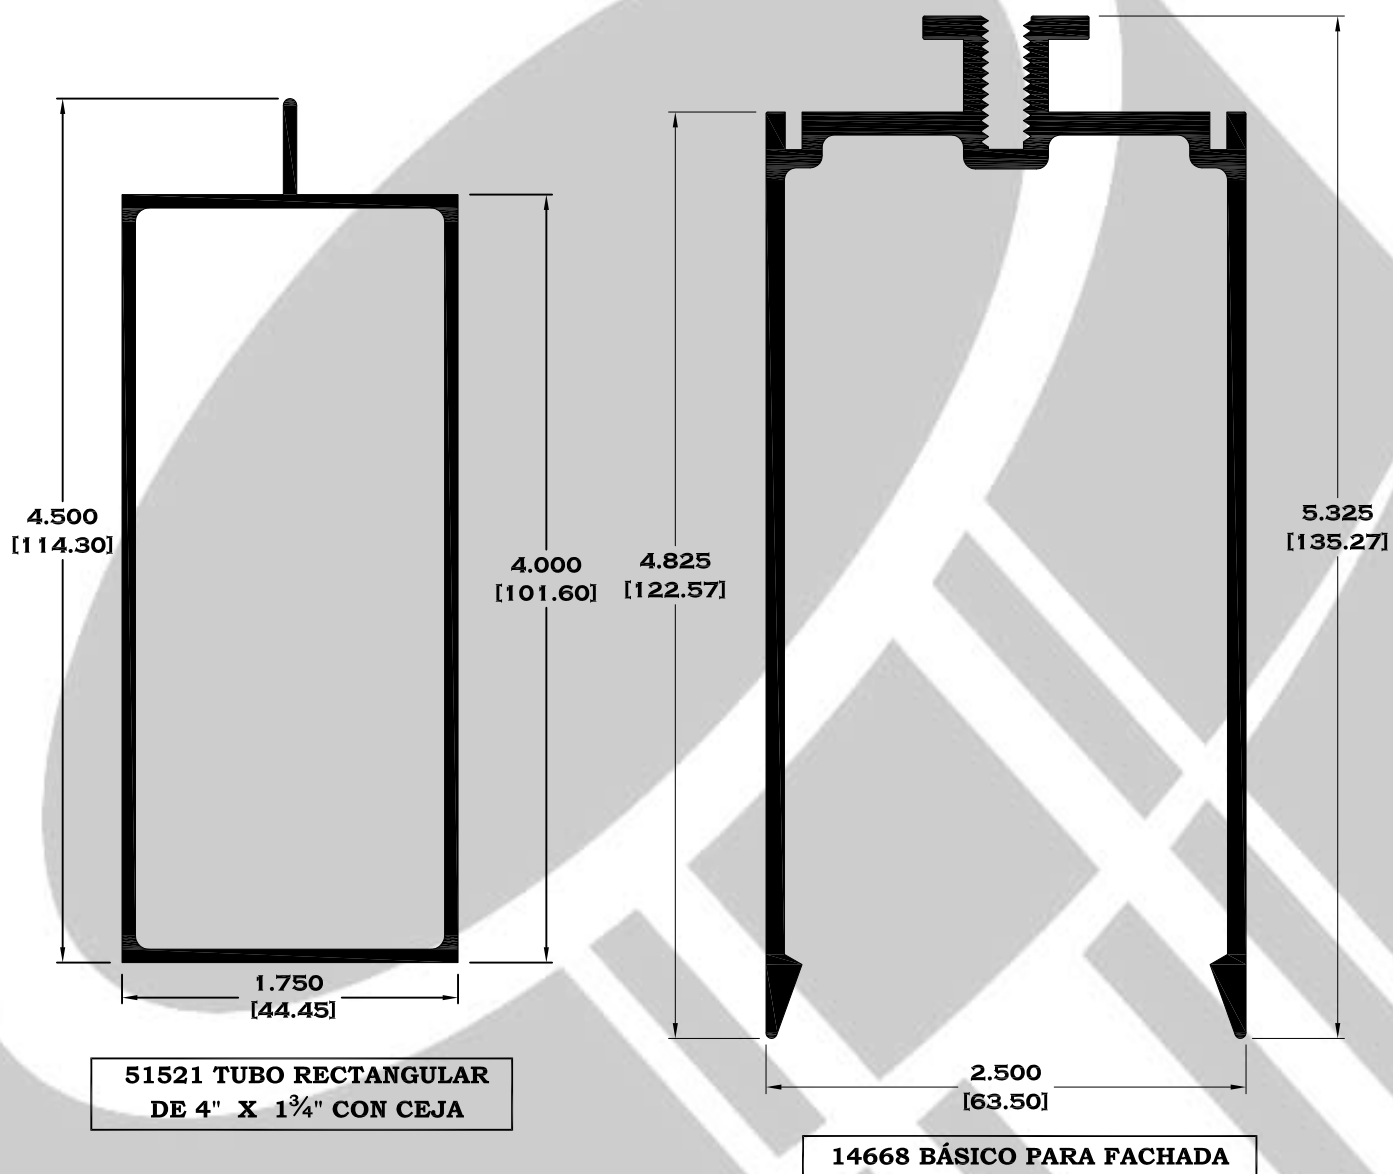

Acotación: Pulg
[mm]

Escala dibujos: 1:1

Rev. 05

FACHADA

SERIE COMERCIAL

Longitud: 6.10 mts.
Longitud: 4.60 mts.**

Acotación: Pulg [mm]

Escala dibujos: 1:1
Rev. 05

FACHADA

SERIE COMERCIAL

Longitud: 6.10 mts.
Longitud: 4.60 mts.**

Acotación: Pulg [mm]

Escala dibujos: 1:1
Rev. 05

FACHADA

SERIE COMERCIAL

Longitud: 6.10 mts.
Longitud: 4.60 mts.**