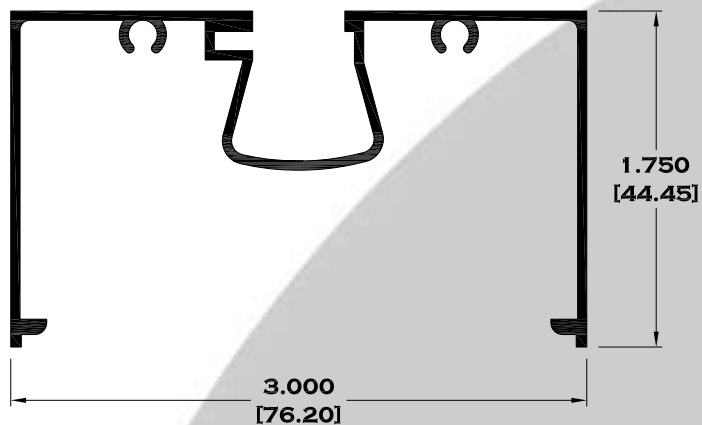

9083 BOLSA

9084 ESCALONADO

8591 BOLSA LISA

9086BC BOLSA CORTA

Longitud: 6.10 mts.
Longitud: 4.60 mts.**

Acotación: Pulg
[mm]

Escala dibujos: 1:1
Rev. 05

BOLSA

SERIE 2"

4051 TAPA LISA

9085 TAPA BOLSA

7792 MOLDURA UNIÓN

9088 JUNQUILLO

8586 ESQUINERO

Longitud: 6.10 mts.
Longitud: 4.60 mts.**

Acotación: Pulg
[mm]

Escala dibujos: 1:1
Rev. 05

BOLSA SERIE 3"

9135 BOLSA

9136 ESCALONADO

9135BC BOLSA CORTA

9112 JUNQUILLO

Longitud: 6.10 mts.
Longitud: 4.60 mts.**

Acotación: Pulg [mm]