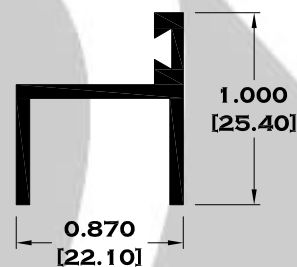

Longitud: 6.10 mts.
Longitud: 4.60 mts.**

Acotación: Pulg
[mm]

Escala dibujos: 1:1
Rev. 05

BAÑOS

11174 RIEL SUPERIOR PARA BAÑO

9523 RIEL DE LUJO

*** 11386 JAMBA PARA BAÑO

11387 RIEL INFERIOR

11388 RIEL INFERIOR

9524 GUIA

Longitud: 6.10 mts.

Longitud: 5.70 mts.***

Longitud: 4.60 mts.**

Acotación: Pulg
[mm]

Escala dibujos: 1:1

Rev. 05

BAÑOS

9525 MARCO ECONOMICO

9756 MARCO SEMILUJO

10103 MARCO DE LUJO

7102 BATIENTE

Longitud: 6.10 mts.
Longitud: 4.60 mts.**

Acotación: Pulg
[mm]

Escala dibujos: 1:1
Rev. 05

BATIENTES

5844 BATIENTE

7102 BATIENTE

8550 BATIENTE CON VENAS

11032 BATIENTE

8560 BATIENTE LARGO

8570 BATIENTE

Longitud: 6.10 mts.
Longitud: 4.60 mts.**