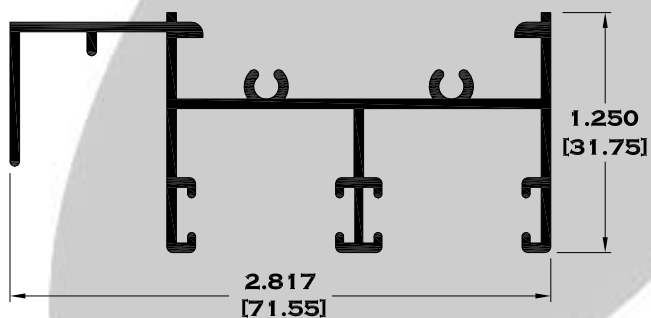

11044 ZOCLO CABEZAL

11041 CERCO TRASLAPE

Longitud: 6.10 mts.
Longitud: 4.60 mts.**

Acotación: Pulg
[mm]

Escala dibujos: 1:1
Rev. 05

CORREDIZA

SERIE 2"

7518 CHAMBRANA

9953 RIEL

7819 CHAMBRANA CON MOSQUITERO

8370 RIEL CON MOSQUITERO

9966 ADAPTADOR MOSQUITERO

7818 RIEL ADAPTADOR

Longitud: 6.10 mts.

Longitud: 4.60 mts.**

Acotación: Pulg
[mm]