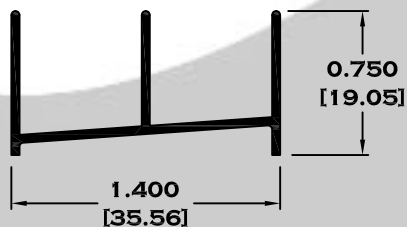

Longitud: 6.10 mts.
Longitud: 4.60 mts.**

Acotación: Pulg
[mm]

Escala dibujos: 1:1
Rev. 05

BAÑOS

11174 RIEL SUPERIOR PARA BAÑO

9523 RIEL DE LUJO

*** 11386 JAMBA PARA BAÑO

11387 RIEL INFERIOR

11388 RIEL INFERIOR

9524 GUIA

Longitud: 6.10 mts.

Longitud: 5.70 mts.***

Longitud: 4.60 mts.**

Acotación: Pulg
[mm]

Escala dibujos: 1:1

Rev. 05

BAÑOS

9525 MARCO ECONOMICO

9756 MARCO SEMILUJO

10103 MARCO DE LUJO

7102 BATIENTE

Longitud: 6.10 mts.
Longitud: 4.60 mts.**

Acotación: Pulg
[mm]

Escala dibujos: 1:1
Rev. 05