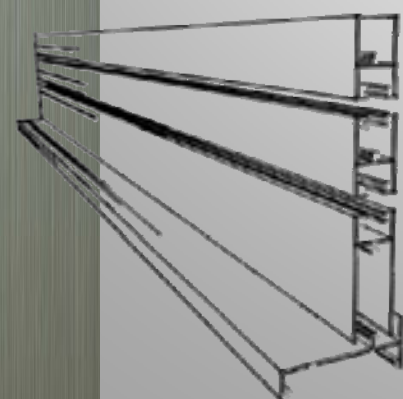

CATÁLOGO DE PERFILES ARQUITECTÓNICOS

LÍNEA NACIONAL

Metálicas
EXTRUSIONES

BOLSA

SERIE 1 1/2"

9073 BOLSA

9075 TAPA BOLSA

9074 ESCALONADO

9083 BOLSA

9084 ESCALONADO

8591 BOLSA LISA

9086BC BOLSA CORTA

Longitud: 6.10 mts.
Longitud: 4.60 mts.**

Acotación: Pulg
[mm]

Escala dibujos: 1:1
Rev. 05

BOLSA