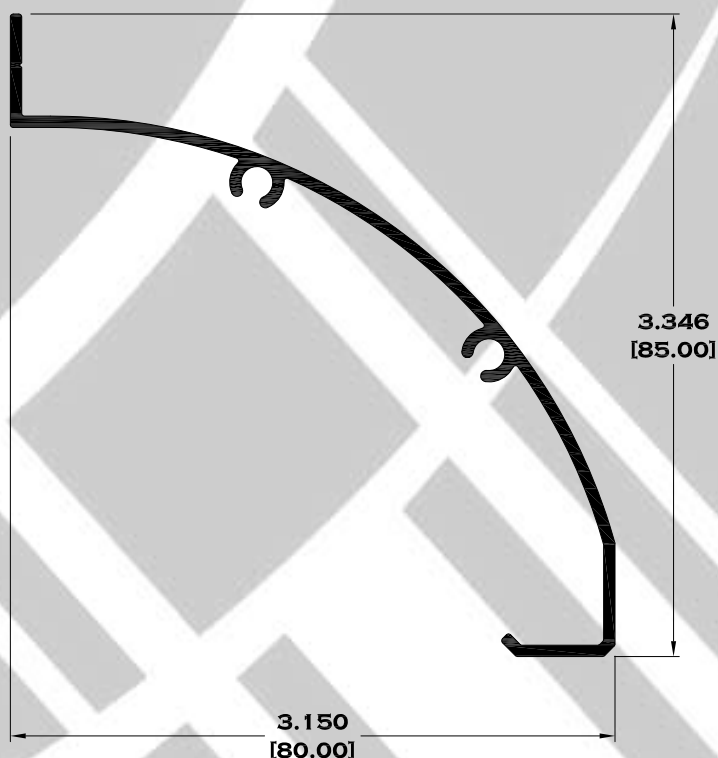

2840 PASAMANOS REDONDO 4"

Longitud: 6.10 mts.
Longitud: 4.60 mts.**

Acotación: Pulg
[mm]

Escala dibujos: 1:1
Rev. 05

PASAMANOS

8327 ZOCLO HERCULITE $\frac{1}{2}$ "

28009 ZOCLO PARA PASAMANOS

9366 PASAMANOS OVALADO

1216 SOLERA DE 2" X $\frac{3}{16}$ "

Longitud: 6.10 mts.

Longitud: 4.60 mts.**

**Acotación: Pulg
[mm]**

Escala dibujos: 1:1

Rev. 05

LOUVER Y REPIZONES

7671 REPIZÓN

6053 LOUVER

6060 LOUVER REDONDEADA

Longitud: 6.10 mts.
Longitud: 4.60 mts.**

Acotación: Pulg
[mm]

Escala dibujos: 1:1
Rev. 05

CELOSIAS

7794 CABEZAL

7795 REPIZÓN

Longitud: 6.10 mts.
Longitud: 4.60 mts.**

Acotación: Pulg
[mm]

Escala dibujos: 1:1
Rev. 05

CELOSIAS

G-457 CELOSIA ECONOMICA

G-28 CELOSIA DE LUJO

Longitud: 6.05 mts.

Escala dibujos: SIN