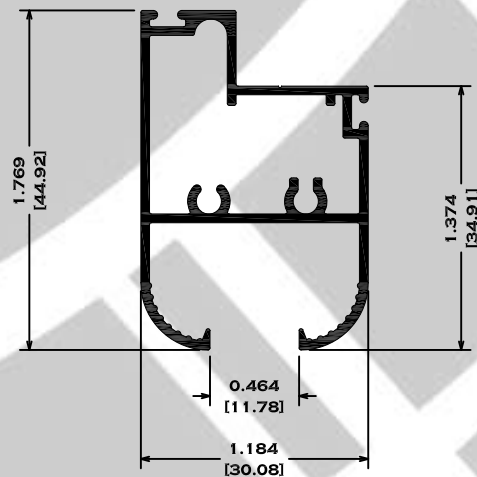

BAÑOS

9525 MARCO ECONOMICO

9756 MARCO SEMILUJO

10103 MARCO DE LUJO

7102 BATIENTE

Longitud: 6.10 mts.
Longitud: 4.60 mts.**

Acotación: Pulg
[mm]

Escala dibujos: 1:1
Rev. 05

Escala dibujos: 1:1
Rev. 05

DOMO

1439 PERFIL PARA DOMO

1440 CANAL PARA DOMO

Longitud: 6.10 mts.
Longitud: 4.60 mts.**

Acotación: Pulg
[mm]

Escala dibujos: 1:1
Rev. 05

SERIE VENTILA

2230 CONTRAMARCO

2231 MARCO COLONIAL

Longitud: 6.10 mts.
Longitud: 4.60 mts.**

Acotación: Pulg
[mm]

Escala dibujos: 1:1
Rev. 05

CORTINA ANTICICLONICA

2704 HOJA CENTRAL

2701 CANAL DE CIERRE