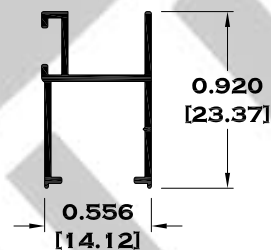

9083 BOLSA

9084 ESCALONADO

8591 BOLSA LISA

9086BC BOLSA CORTA

Longitud: 6.10 mts.
Longitud: 4.60 mts.**

Acotación: Pulg
[mm]

Escala dibujos: 1:1
Rev. 05

BOLSA

Escala dibujos: 1:1
Rev. 05

BOLSA SERIE 3"

9135 BOLSA

9136 ESCALONADO

9135BC BOLSA CORTA

9112 JUNQUILLO

Longitud: 6.10 mts.
Longitud: 4.60 mts.**

Acotación: Pulg [mm]

Acotación: Pulg
[mm]

Escala dibujos: 1:1
Rev. 05

CORREDIZA

SERIE 1 3/8"

5280 RIEL

5279 JAMBA Y CABEZAL

5377 MOSQUITERO

5278 CABEZAL Y ZOCLO