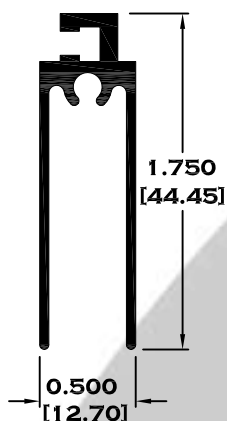

6533 MOSQUITERO HORIZONTAL