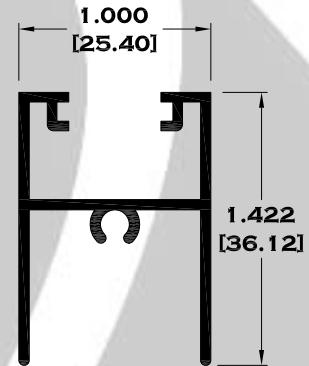

9083 BOLSA

9084 ESCALONADO

8591 BOLSA LISA

9086BC BOLSA CORTA

Longitud: 6.10 mts.
Longitud: 4.60 mts.**

Acotación: Pulg
[mm]

Escala dibujos: 1:1
Rev. 05

BOLSA

Escala dibujos: 1:1
Rev. 05

CORREDIZA

SERIE 3"

7835 ZOCLO VENTANA

7836 CABEZAL

7842 ZOCLO PUERTA

Longitud: 6.10 mts.
Longitud: 4.60 mts.**

Acotación: Pulg [mm]

Longitud: 6.10 mts.
Longitud: 4.60 mts.**

Acotación: Pulg
[mm]

Escala dibujos: 1:1
Rev. 05

BAÑOS

11174 RIEL SUPERIOR PARA BAÑO

9523 RIEL DE LUJO

*** 11386 JAMBA PARA BAÑO

11387 RIEL INFERIOR

11388 RIEL INFERIOR

9524 GUIA

Longitud: 6.10 mts.

Longitud: 5.70 mts.***

Longitud: 4.60 mts.**

Acotación: Pulg
[mm]

Escala dibujos: 1:1

Rev. 05