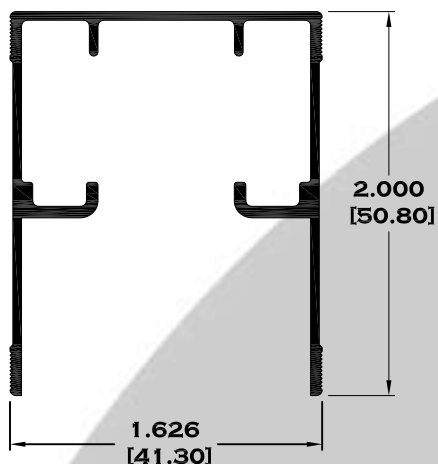

9083 BOLSA

9084 ESCALONADO

8591 BOLSA LISA

9086BC BOLSA CORTA

Longitud: 6.10 mts.
Longitud: 4.60 mts.**

Acotación: Pulg
[mm]

Escala dibujos: 1:1
Rev. 05

BOLSA

Escala dibujos: 1:1
Rev. 05

CORREDIZA

SERIE 3"

9081 INTERMEDIO CORTO

9082 INTERMEDIO

**** 7850 CERCO OXXO**

8681 CERCO FIJO

10237 TAPA BOLSA CORTA

Longitud: 6.10 mts.
Longitud: 4.60 mts.**

Acotación: Pulg
[mm]

Escala dibujos: 1:1
Rev. 05

BAÑOS

11174 RIEL SUPERIOR PARA BAÑO

9523 RIEL DE LUJO

*** 11386 JAMBA PARA BAÑO

11387 RIEL INFERIOR

BAÑOS

9525 MARCO ECONOMICO

9756 MARCO SEMILUJO

10103 MARCO DE LUJO

7102 BATIENTE

Longitud: 6.10 mts.
Longitud: 4.60 mts.**

Acotación: Pulg
[mm]

Escala dibujos: 1:1
Rev. 05