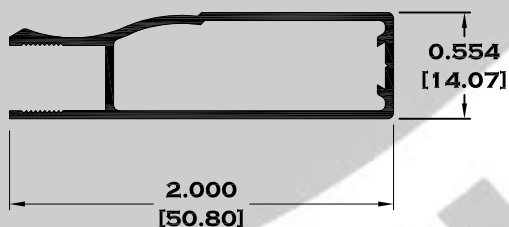

9083 BOLSA

9084 ESCALONADO

8591 BOLSA LISA

9086BC BOLSA CORTA

Longitud: 6.10 mts.
Longitud: 4.60 mts.**

Acotación: Pulg
[mm]

Escala dibujos: 1:1
Rev. 05

BOLSA

Longitud: 6.10 mts.
Longitud: 4.60 mts.**

Acotación: Pulg
[mm]

Escala dibujos: 1:1
Rev. 05

BAÑOS

11174 RIEL SUPERIOR PARA BAÑO

9523 RIEL DE LUJO

*** 11386 JAMBA PARA BAÑO

11387 RIEL INFERIOR

11388 RIEL INFERIOR

9524 GUIA

Longitud: 6.10 mts.

Longitud: 5.70 mts.***

Longitud: 4.60 mts.**

Acotación: Pulg
[mm]

Escala dibujos: 1:1

Rev. 05

BAÑOS

9525 MARCO ECONOMICO

9756 MARCO SEMILUJO

10103 MARCO DE LUJO

7102 BATIENTE

Longitud: 6.10 mts.
Longitud: 4.60 mts.**

Acotación: Pulg
[mm]

Escala dibujos: 1:1
Rev. 05