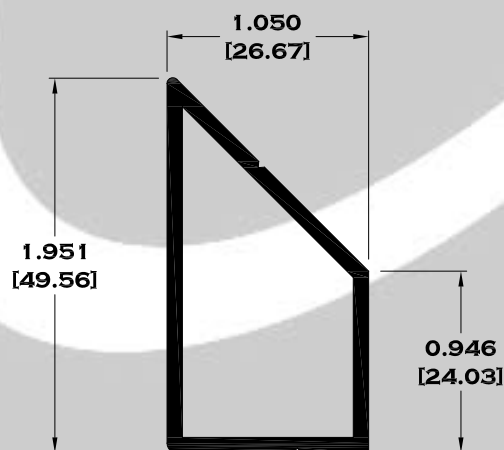

BAÑOS

9525 MARCO ECONOMICO

9756 MARCO SEMILUJO

10103 MARCO DE LUJO

7102 BATIENTE

Longitud: 6.10 mts.
Longitud: 4.60 mts.**

Acotación: Pulg
[mm]

Escala dibujos: 1:1
Rev. 05

Acotación: Pulg
[mm]

Escala dibujos: 1:1
Rev. 05

FACHADA SERIE UNITIZADA 350

5236 INTERMEDIO CORTO

5244 ESQUINERO TUBULAR

5237 INTERMEDIO

Longitud: 6.10 mts.
Longitud: 4.60 mts.**

Acotación: Pulg
[mm]