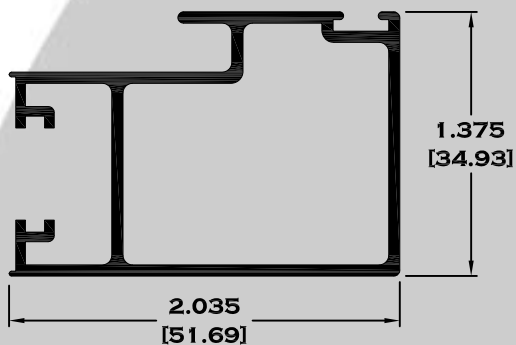

7862 CHAMBRANA CON MOSQUITERO

9272 RIEL CON MOSQUITERO

Longitud: 6.10 mts.

Longitud: 4.60 mts.**

Acotación: Pulg
[mm]

Escala dibujos: 1:1

Rev. 05

CORREDIZA

SERIE 3"

7844 TRASLAPE VENTANA

7843 CERCO VENTANA

** 7848 TRASLAPE PUERTA

** 7847 CERCO CHAPA

9236 CERCO CHAPA

Longitud: 6.10 mts.
Longitud: 4.60 mts.**

Acotación: Pulg
[mm]