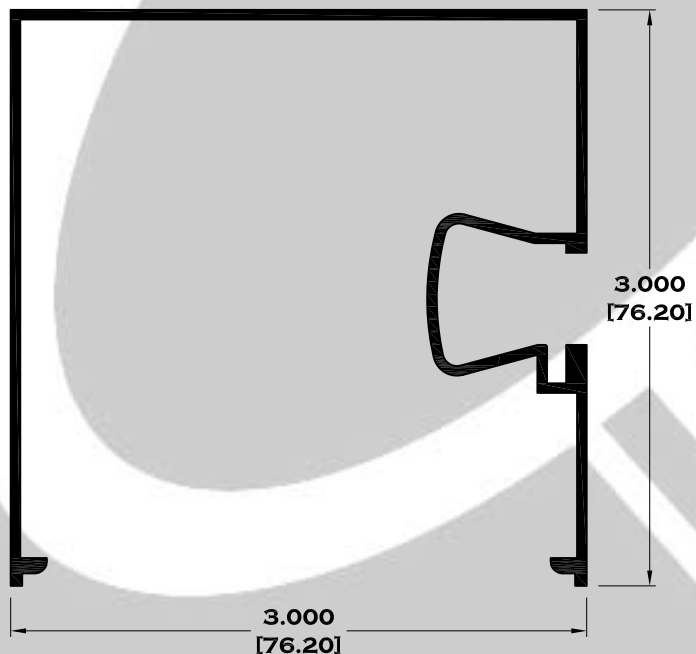

9083 BOLSA

9084 ESCALONADO

8591 BOLSA LISA

9086BC BOLSA CORTA

Longitud: 6.10 mts.
Longitud: 4.60 mts.**

Acotación: Pulg
[mm]

Escala dibujos: 1:1
Rev. 05

BOLSA

Escala dibujos: 1:1
Rev. 05

BOLSA SERIE 3"

9135 BOLSA

9136 ESCALONADO

9135BC BOLSA CORTA

9112 JUNQUILLO

Longitud: 6.10 mts.
Longitud: 4.60 mts.**

Acotación: Pulg [mm]

Escala dibujos: 1:1
Rev. 05

BOLSA SERIE 3"

9114 BOLSA LISA

7315 TAPA BOLSA

9115 ESQUINERO

7316 TAPA LISA

10266 MOLDURA UNIÓN

Longitud: 6.10 mts.
Longitud: 4.60 mts.**