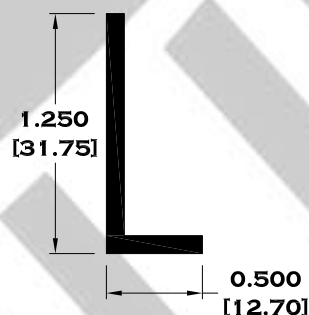

9083 BOLSA

9084 ESCALONADO

8591 BOLSA LISA

9086BC BOLSA CORTA

Longitud: 6.10 mts.
Longitud: 4.60 mts.**

Acotación: Pulg
[mm]

Escala dibujos: 1:1
Rev. 05

BOLSA

Escala dibujos: 1:1
Rev. 05

BOLSA SERIE 3"

9135 BOLSA

9136 ESCALONADO

9135BC BOLSA CORTA

9112 JUNQUILLO

Longitud: 6.10 mts.
Longitud: 4.60 mts.**

Acotación: Pulg [mm]

10466 JALADERA

Longitud: 6.10 mts.
Longitud: 4.60 mts.**

Acotación: Pulg
[mm]

Escala dibujos: 1:1
Rev. 05

LINEA SIFÓN

Longitud: 6.10 mts.
Longitud: 4.60 mts.**

Acotación: Pulg
[mm]

Escala dibujos: 1:1
Rev. 05

Escala dibujos: 1:1
Rev. 05

ANGULOS-TEES-SOLERAS

1301 ANGULO DE 1/2" X 0.050"

1303 ANGULO DE 3/4" X 0.050"

1324 ANGULO DE 1" X 0.050"

1360 ANGULO DE 1" X 1/2"

1361 ANGULO DE 1 1/4" X 1/2"

Longitud: 6.10 mts.
Longitud: 4.60 mts.**