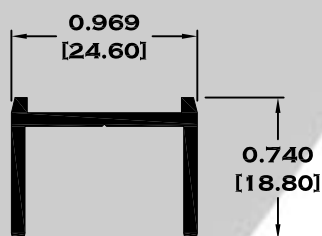

BAÑOS

9525 MARCO ECONOMICO

9756 MARCO SEMILUJO

10103 MARCO DE LUJO

7102 BATIENTE

Longitud: 6.10 mts.
Longitud: 4.60 mts.**

Acotación: Pulg
[mm]

Escala dibujos: 1:1
Rev. 05

2230 CONTRAMARCO

2231 MARCO COLONIAL

Longitud: 6.10 mts.
Longitud: 4.60 mts.**

Acotación: Pulg
[mm]

Escala dibujos: 1:1
Rev. 05

CORTINA ANTICICLONICA

2704 HOJA CENTRAL

2701 CANAL DE CIERRE

2705 CERCO LATERAL

Longitud: 6.10 mts.
Longitud: 4.60 mts.**

Acotación: Pulg
[mm]

Escala dibujos: 1:1
Rev. 05

CORTINA ANTICICLONICA

2702 GUIA - RIEL

2703 TABLETA

Longitud: 6.10 mts.