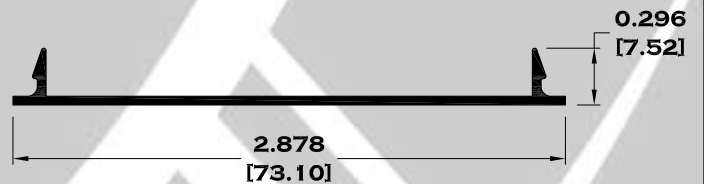

Escala dibujos: 1:1
Rev. 05

BOLSA SERIE 3"

9135 BOLSA

9136 ESCALONADO

9135BC BOLSA CORTA

9112 JUNQUILLO

Longitud: 6.10 mts.
Longitud: 4.60 mts.**

Acotación: Pulg [mm]

Escala dibujos: 1:1
Rev. 05

BOLSA SERIE 3"

9114 BOLSA LISA

7315 TAPA BOLSA

9115 ESQUINERO

7316 TAPA LISA

10266 MOLDURA UNIÓN

Longitud: 6.10 mts.
Longitud: 4.60 mts.**