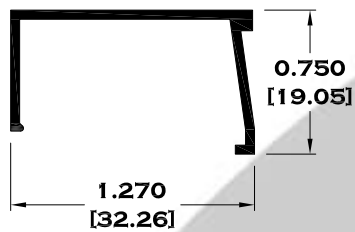

VENTILA PROYECCIÓN

Longitud: 6.10 mts.
Longitud: 4.60 mts.**

Acotación: Pulg
[mm]

Escala dibujos: 1:1
Rev. 05

LINEA SIFÓN

9112 JUNQUILLO

10554 MOSQUITERO

10465 CABEZAL ESCALONADO

10466 JALADERA

Longitud: 6.10 mts.
Longitud: 4.60 mts.**

Acotación: Pulg
[mm]

Escala dibujos: 1:1
Rev. 05

LINEA SIFÓN

Longitud: 6.10 mts.
Longitud: 4.60 mts.**

Acotación: Pulg
[mm]

Escala dibujos: 1:1
Rev. 05