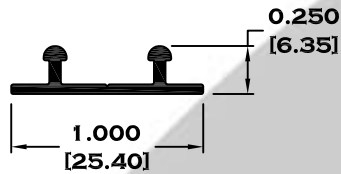

3316 RIEL VITRINA