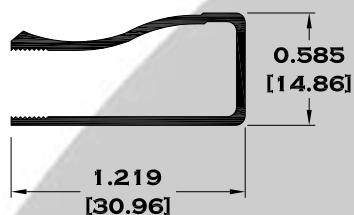

Longitud: 6.10 mts.
Longitud: 4.60 mts.**

Acotación: Pulg
[mm]

Escala dibujos: 1:1
Rev. 05

BAÑOS

11174 RIEL SUPERIOR PARA BAÑO

9523 RIEL DE LUJO

*** 11386 JAMBA PARA BAÑO

11387 RIEL INFERIOR

11388 RIEL INFERIOR

9524 GUIA

Longitud: 6.10 mts.

Longitud: 5.70 mts.***

Longitud: 4.60 mts.**

Acotación: Pulg
[mm]

Escala dibujos: 1:1

Rev. 05

BAÑOS

9525 MARCO ECONOMICO

9756 MARCO SEMILUJO

10103 MARCO DE LUJO

7102 BATIENTE

Longitud: 6.10 mts.
Longitud: 4.60 mts.**

Acotación: Pulg
[mm]

Escala dibujos: 1:1
Rev. 05