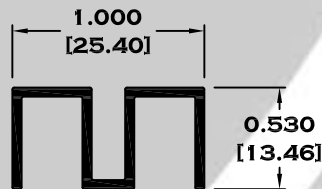

PORTAVIDRIOS Y VITRINAS

3316 RIEL VITRINA

Longitud: 6.10 mts.
Longitud: 4.60 mts.**

Acotación: Pulg
[mm]

Escala dibujos: 1:1
Rev. 05