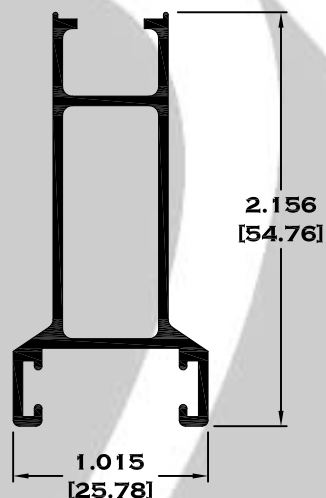

9083 BOLSA

9084 ESCALONADO

8591 BOLSA LISA

9086BC BOLSA CORTA

Longitud: 6.10 mts.
Longitud: 4.60 mts.**

Acotación: Pulg
[mm]

Escala dibujos: 1:1
Rev. 05

BOLSA

Longitud: 6.10 mts.
Longitud: 4.60 mts.**

Acotación: Pulg
[mm]

Escala dibujos: 1:1
Rev. 05

CORREDIZA

SERIE 2"

7525 CERCO FIJO ECONOMICO

** 7822 CERCO OXXO

7825 ZOCLO PUERTA

11044 ZOCLO CABEZAL

11203 INTERMEDIO PARA CUADRICULA

Longitud: 6.10 mts.
Longitud: 4.60 mts.**

Acotación: Pulg
[mm]

Escala dibujos: 1:1
Rev. 05

CORREDIZA

SERIE 3"

7826 CHAMBRANA

9957 RIEL

Longitud: 6.10 mts.

Longitud: 4.60 mts.**

Acotación: Pulg
[mm]

Escala dibujos: 1:1

Rev. 05

CORREDIZA

SERIE 3"