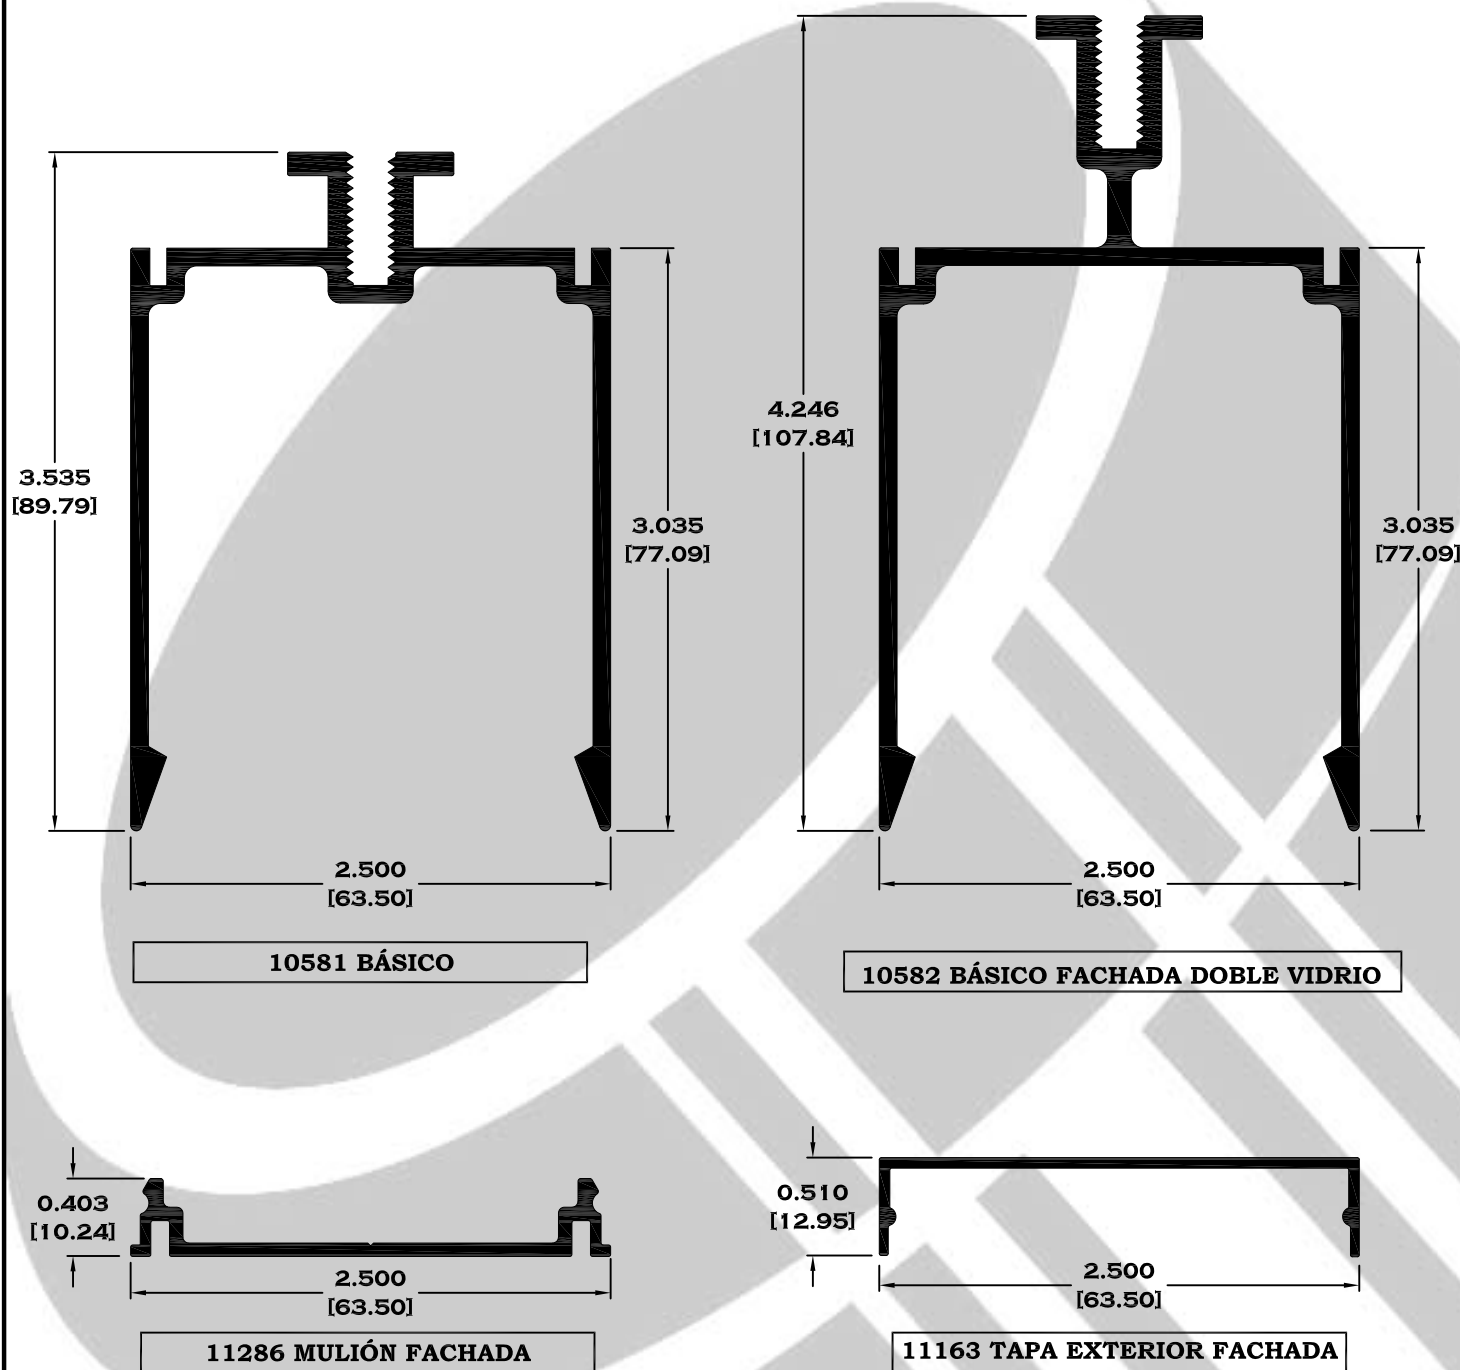

Acotación: Pulg
[mm]

Escala dibujos: 1:1

Rev. 05

FACHADA

SERIE COMERCIAL

Longitud: 6.10 mts.
Longitud: 4.60 mts.**

Acotación: Pulg [mm]

Escala dibujos: 1:1
Rev. 05