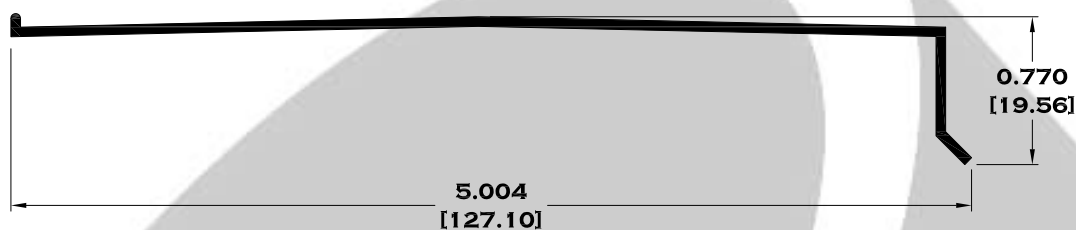

1216 SOLERA DE 2" X $\frac{3}{16}$ "

Longitud: 6.10 mts.

Longitud: 4.60 mts.**

**Acotación: Pulg
[mm]**

Escala dibujos: 1:1

Rev. 05

LOUVER Y REPIZONES

7671 REPIZÓN

6053 LOUVER

6060 LOUVER REDONDEADA

Longitud: 6.10 mts.
Longitud: 4.60 mts.**

Acotación: Pulg
[mm]

Escala dibujos: 1:1
Rev. 05

CELOSIAS

7794 CABEZAL

7795 REPIZÓN