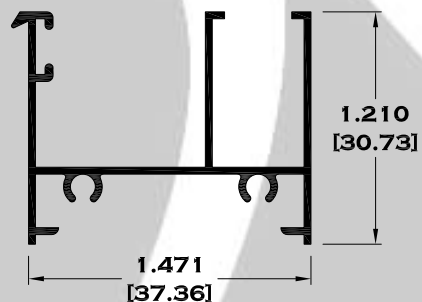

9083 BOLSA

9084 ESCALONADO

8591 BOLSA LISA

9086BC BOLSA CORTA

Longitud: 6.10 mts.
Longitud: 4.60 mts.**

Acotación: Pulg
[mm]

Escala dibujos: 1:1
Rev. 05

BOLSA

5281 CERCO TRASLAPE

Longitud: 6.10 mts.
Longitud: 4.60 mts.**

Acotación: Pulg
[mm]

Escala dibujos: 1:1
Rev. 05

CORREDIZA

SERIE 1 1/2"

11068 RIEL

11037 JAMBA CABEZAL (CHAMBRANA)

11044 ZOCLO CABEZAL

11041 CERCO TRASLAPE

Longitud: 6.10 mts.
Longitud: 4.60 mts.**

Acotación: Pulg
[mm]

Escala dibujos: 1:1
Rev. 05

CORREDIZA

SERIE 2"

7518 CHAMBRANA