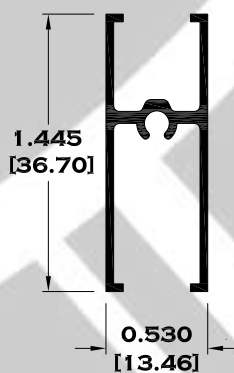

9083 BOLSA

9084 ESCALONADO

8591 BOLSA LISA

9086BC BOLSA CORTA

Longitud: 6.10 mts.
Longitud: 4.60 mts.**

Acotación: Pulg
[mm]

Escala dibujos: 1:1
Rev. 05

BOLSA

Longitud: 6.10 mts.
Longitud: 4.60 mts.**

Acotación: Pulg
[mm]

Escala dibujos: 1:1
Rev. 05

CORREDIZA

SERIE 2"

7525 CERCO FIJO ECONOMICO

** 7822 CERCO OXXO

7825 ZOCLO PUERTA

11044 ZOCLO CABEZAL

11203 INTERMEDIO PARA CUADRICULA

Longitud: 6.10 mts.
Longitud: 4.60 mts.**

Acotación: Pulg
[mm]

Escala dibujos: 1:1
Rev. 05

CORREDIZA

SERIE 3"

7826 CHAMBRANA

9957 RIEL

Longitud: 6.10 mts.

Longitud: 4.60 mts.**

Acotación: Pulg
[mm]

Escala dibujos: 1:1

Rev. 05

CORREDIZA

SERIE 3"