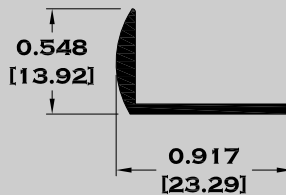

Longitud: 6.10 mts.

Longitud: 4.60 mts.**

Acotación: Pulg
[mm]

Escala dibujos: 1:1

Rev. 05

MOLDURAS

033 MOLDURA

3160 PECHO PALOMA