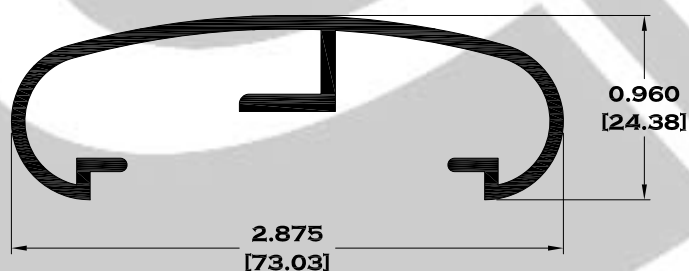

2840 PASAMANOS REDONDO 4"

Longitud: 6.10 mts.
Longitud: 4.60 mts.**

Acotación: Pulg
[mm]

Escala dibujos: 1:1
Rev. 05

PASAMANOS

8327 ZOCLO HERCULITE $\frac{1}{2}$ "

28009 ZOCLO PARA PASAMANOS

9366 PASAMANOS OVALADO