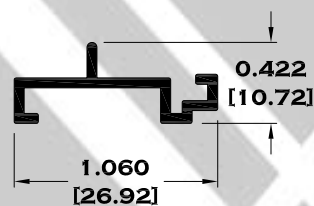

9083 BOLSA

9084 ESCALONADO

8591 BOLSA LISA

9086BC BOLSA CORTA

Longitud: 6.10 mts.
Longitud: 4.60 mts.**

Acotación: Pulg
[mm]

Escala dibujos: 1:1
Rev. 05

BOLSA

MOSQUITEROS

6533 MOSQUITERO HORIZONTAL

** 6534 MOSQUITERO VERTICAL

10358 MOSQUITERO UNIVERSAL

5377 MOSQUITERO LIGERO

9966 ADAPTADOR MOSQUITERO

7333 MOSQUITERO

7818 RIEL ADAPTADOR