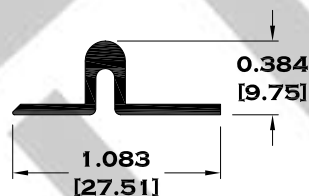

9083 BOLSA

9084 ESCALONADO

8591 BOLSA LISA

9086BC BOLSA CORTA

Longitud: 6.10 mts.
Longitud: 4.60 mts.**

Acotación: Pulg
[mm]

Escala dibujos: 1:1
Rev. 05

BOLSA

MOSQUITEROS

6533 MOSQUITERO HORIZONTAL

** 6534 MOSQUITERO VERTICAL

10358 MOSQUITERO UNIVERSAL

5377 MOSQUITERO LIGERO

9966 ADAPTADOR MOSQUITERO

7333 MOSQUITERO

7818 RIEL ADAPTADOR