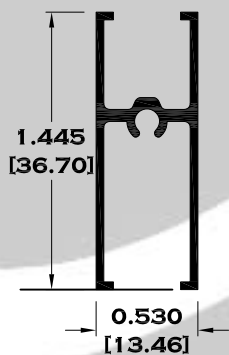

9083 BOLSA

9084 ESCALONADO

8591 BOLSA LISA

9086BC BOLSA CORTA

Longitud: 6.10 mts.
Longitud: 4.60 mts.**

Acotación: Pulg
[mm]

Escala dibujos: 1:1
Rev. 05

BOLSA

Escala dibujos: 1:1
Rev. 05

BOLSA SERIE 3"

9135 BOLSA

9136 ESCALONADO

9135BC BOLSA CORTA

9112 JUNQUILLO

Longitud: 6.10 mts.
Longitud: 4.60 mts.**

Acotación: Pulg [mm]

5281 CERCO TRASLAPE

Longitud: 6.10 mts.
Longitud: 4.60 mts.**

Acotación: Pulg
[mm]

Escala dibujos: 1:1
Rev. 05

CORREDIZA

SERIE 1 1/2"

11068 RIEL

11037 JAMBA CABEZAL (CHAMBRANA)

11044 ZOCLO CABEZAL

11041 CERCO TRASLAPE

Longitud: 6.10 mts.
Longitud: 4.60 mts.**

Acotación: Pulg
[mm]

Escala dibujos: 1:1
Rev. 05

CORREDIZA

SERIE 2"

7518 CHAMBRANA