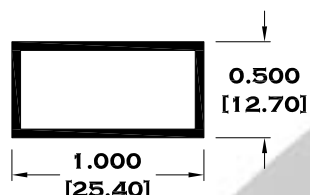

BAÑOS

9525 MARCO ECONOMICO

9756 MARCO SEMILUJO

10103 MARCO DE LUJO

7102 BATIENTE

Longitud: 6.10 mts.
Longitud: 4.60 mts.**

Acotación: Pulg
[mm]

Escala dibujos: 1:1
Rev. 05

Longitud: 6.10 mts.
Longitud: 4.60 mts.**

Acotación: Pulg
[mm]

Escala dibujos: 1:1
Rev. 05

CELOSIAS

G-457 CELOSIA ECONOMICA

G-28 CELOSIA DE LUJO

Longitud: 6.05 mts.

Escala dibujos: SIN

Longitud: 6.10 mts.

Longitud: 4.60 mts.**

Acotación: Pulg
[mm]

Escala dibujos: 1:1

Rev. 05

TUBOS RECTANGULARES

2500 TUBO RECTANGULAR DE 1" X 1/2"

11086 TUBO RECTANGULAR DE 1 1/2" X 3/4"