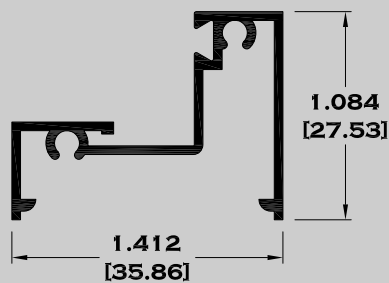

CATÁLOGO DE PERFILES ARQUITECTÓNICOS

LÍNEA NACIONAL

Metálicas
EXTRUSIONES

BOLSA

SERIE 1 1/2"

9073 BOLSA

9075 TAPA BOLSA

9074 ESCALONADO

6370 JUNQUILLO

9076 BOLSA LISA

9073BC BOLSA CORTA PARA CURVAR

Longitud: 6.10 mts.
Longitud: 4.60 mts.**

Acotación: Pulg
[mm]

Escala dibujos: 1:1
Rev. 05

BOLSA

SERIE 2"

9083 BOLSA

9084 ESCALONADO

8591 BOLSA LISA

9086BC BOLSA CORTA

Longitud: 6.10 mts.
Longitud: 4.60 mts.**

Acotación: Pulg
[mm]

Escala dibujos: 1:1
Rev. 05

BOLSA