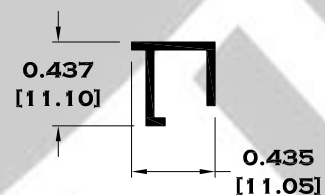

10466 JALADERA

Longitud: 6.10 mts.
Longitud: 4.60 mts.**

Acotación: Pulg
[mm]

Escala dibujos: 1:1
Rev. 05

LINEA SIFÓN

Longitud: 6.10 mts.
Longitud: 4.60 mts.**

Acotación: Pulg
[mm]

Escala dibujos: 1:1
Rev. 05

PORTAVIDRIOS Y VITRINAS

3316 RIEL VITRINA

3358 ZAPATA VITRINA

3329 GUIA VITRINA

7013 PORTAVIDRIO

7014 JUNQUILLO

Longitud: 6.10 mts.
Longitud: 4.60 mts.**

Acotación: Pulg
[mm]