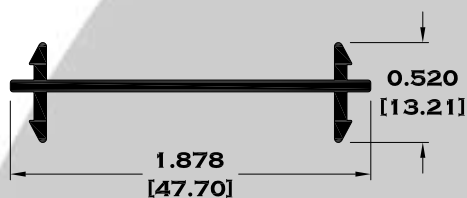

7792 MOLDURA UNIÓN