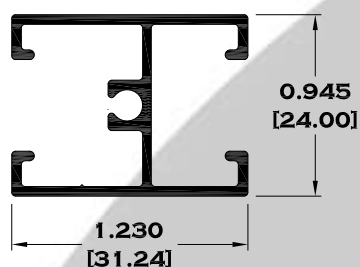

9081 INTERMEDIO CORTO