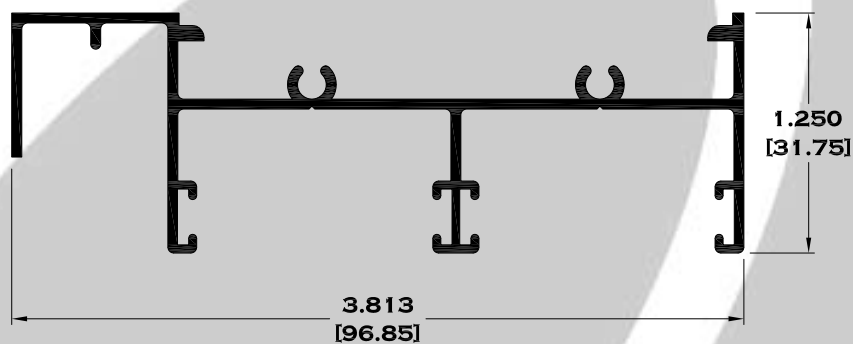

11044 ZOCLO CABEZAL

11203 INTERMEDIO PARA CUADRICULA

Longitud: 6.10 mts.
Longitud: 4.60 mts.**

Acotación: Pulg
[mm]

Escala dibujos: 1:1
Rev. 05

CORREDIZA

SERIE 3"

7826 CHAMBRANA

9957 RIEL

Longitud: 6.10 mts.

Longitud: 4.60 mts.**

Acotación: Pulg
[mm]

Escala dibujos: 1:1

Rev. 05

CORREDIZA

SERIE 3"

7862 CHAMBRANA CON MOSQUITERO

9272 RIEL CON MOSQUITERO

Longitud: 6.10 mts.

Longitud: 4.60 mts.**

Acotación: Pulg
[mm]

Escala dibujos: 1:1

Rev. 05

CORREDIZA