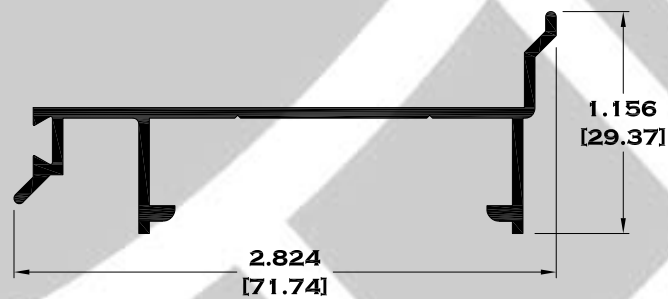

6053 LOUVER

6060 LOUVER REDONDEADA

Longitud: 6.10 mts.
Longitud: 4.60 mts.**

Acotación: Pulg
[mm]

Escala dibujos: 1:1
Rev. 05

CELOSIAS

7794 CABEZAL

7795 REPIZÓN

Longitud: 6.10 mts.
Longitud: 4.60 mts.**

Acotación: Pulg
[mm]

Escala dibujos: 1:1
Rev. 05

CELOSIAS

G-457 CELOSIA ECONOMICA

G-28 CELOSIA DE LUJO

Longitud: 6.05 mts.

Escala dibujos: SIN