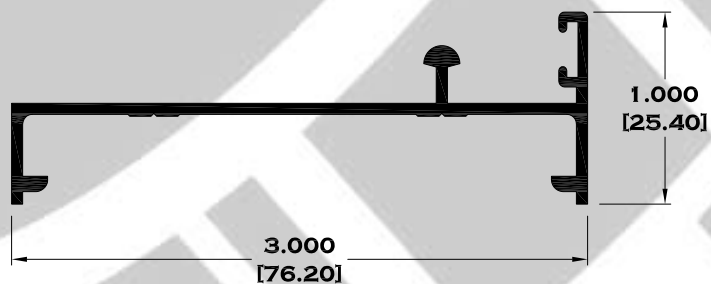

11044 ZOCLO CABEZAL

11203 INTERMEDIO PARA CUADRICULA

Longitud: 6.10 mts.
Longitud: 4.60 mts.**

Acotación: Pulg
[mm]

Escala dibujos: 1:1
Rev. 05

CORREDIZA

SERIE 3"

7826 CHAMBRANA

9957 RIEL

Longitud: 6.10 mts.

Longitud: 4.60 mts.**

Acotación: Pulg
[mm]

Escala dibujos: 1:1

Rev. 05

CORREDIZA

SERIE 3"