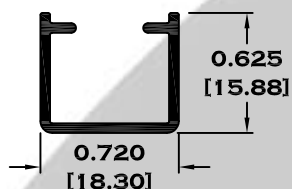

Longitud: 6.10 mts.
Longitud: 4.60 mts.**

Acotación: Pulg
[mm]

Escala dibujos: 1:1
Rev. 05

CORREDIZA

SERIE 2"

7525 CERCO FIJO ECONOMICO

** 7822 CERCO OXXO

7825 ZOCLO PUERTA

11044 ZOCLO CABEZAL

11203 INTERMEDIO PARA CUADRICULA

Longitud: 6.10 mts.
Longitud: 4.60 mts.**

Acotación: Pulg
[mm]

Escala dibujos: 1:1
Rev. 05

CORREDIZA

SERIE 3"

7826 CHAMBRANA

9957 RIEL

Longitud: 6.10 mts.

Longitud: 4.60 mts.**

Acotación: Pulg
[mm]

Escala dibujos: 1:1

Rev. 05

CORREDIZA

SERIE 3"