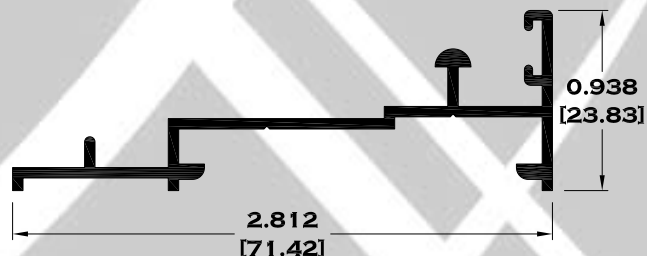

11044 ZOCLO CABEZAL

11041 CERCO TRASLAPE

Longitud: 6.10 mts.
Longitud: 4.60 mts.**

Acotación: Pulg
[mm]

Escala dibujos: 1:1
Rev. 05

CORREDIZA

SERIE 2"

7518 CHAMBRANA

9953 RIEL

7819 CHAMBRANA CON MOSQUITERO

8370 RIEL CON MOSQUITERO

9966 ADAPTADOR MOSQUITERO

7818 RIEL ADAPTADOR

Longitud: 6.10 mts.

Longitud: 4.60 mts.**

Acotación: Pulg
[mm]