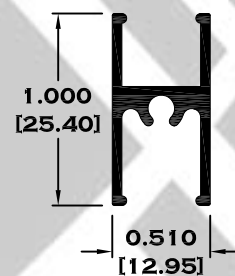

Longitud: 6.10 mts.
Longitud: 4.60 mts.**

Acotación: Pulg
[mm]

Escala dibujos: 1:1
Rev. 05

CORREDIZA

SERIE 2"

7525 CERCO FIJO ECONOMICO

** 7822 CERCO OXXO

7825 ZOCLO PUERTA

11044 ZOCLO CABEZAL

11203 INTERMEDIO PARA CUADRICULA

Longitud: 6.10 mts.
Longitud: 4.60 mts.**

Acotación: Pulg
[mm]

Escala dibujos: 1:1
Rev. 05

CORREDIZA

SERIE 3"

7826 CHAMBRANA

9957 RIEL

Longitud: 6.10 mts.

Longitud: 4.60 mts.**

Acotación: Pulg
[mm]

Escala dibujos: 1:1

Rev. 05

CORREDIZA

SERIE 3"