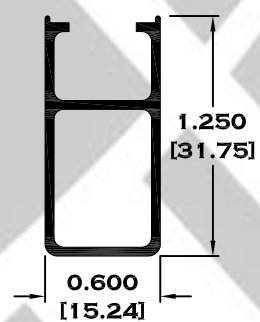

8320 CERCO VENTANA

Longitud: 6.10 mts.
Longitud: 4.60 mts.**

Acotación: Pulg
[mm]

Escala dibujos: 1:1
Rev. 05