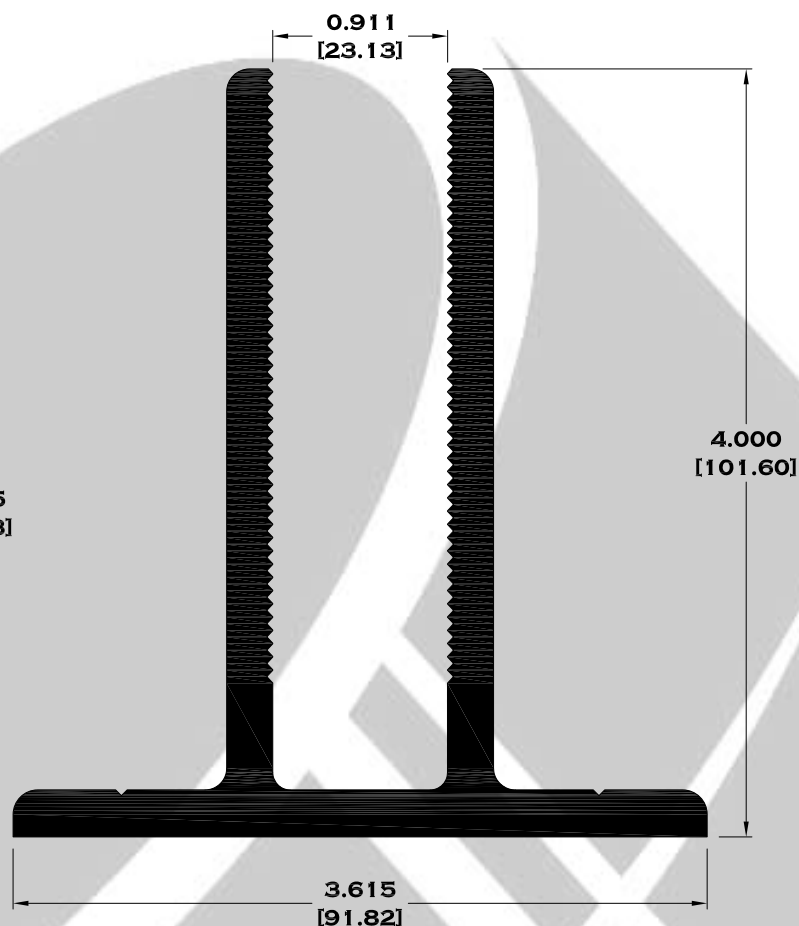

Escala dibujos: 1:1
Rev. 05

BOLSA SERIE 3"

9135 BOLSA

9136 ESCALONADO

9135BC BOLSA CORTA

9112 JUNQUILLO

Longitud: 6.10 mts.
Longitud: 4.60 mts.**

Acotación: Pulg [mm]

2840 PASAMANOS REDONDO 4"

Longitud: 6.10 mts.
Longitud: 4.60 mts.**

Acotación: Pulg
[mm]

Escala dibujos: 1:1
Rev. 05

PASAMANOS

8327 ZOCLO HERCULITE $\frac{1}{2}$ "

28009 ZOCLO PARA PASAMANOS

9366 PASAMANOS OVALADO

1216 SOLERA DE 2" X $\frac{3}{16}$ "

Longitud: 6.10 mts.

Longitud: 4.60 mts.**

**Acotación: Pulg
[mm]**

Escala dibujos: 1:1

Rev. 05

LOUVER Y REPIZONES

7671 REPIZÓN

Longitud: 6.10 mts.
Longitud: 4.60 mts.**

Acotación: Pulg
[mm]

Escala dibujos: 1:1
Rev. 05

CELOSIAS

G-457 CELOSIA ECONOMICA

G-28 CELOSIA DE LUJO

Longitud: 6.05 mts.

Escala dibujos: SIN