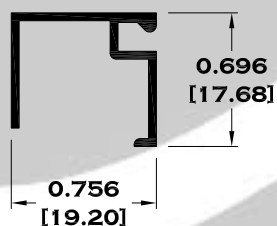

9083 BOLSA

9084 ESCALONADO

8591 BOLSA LISA

9086BC BOLSA CORTA

Longitud: 6.10 mts.
Longitud: 4.60 mts.**

Acotación: Pulg
[mm]

Escala dibujos: 1:1
Rev. 05

BOLSA

SERIE 2"

4051 TAPA LISA

9085 TAPA BOLSA

7792 MOLDURA UNIÓN

9088 JUNQUILLO

8586 ESQUINERO

Longitud: 6.10 mts.
Longitud: 4.60 mts.**

Acotación: Pulg
[mm]

Escala dibujos: 1:1
Rev. 05

BOLSA SERIE 3"

9135 BOLSA

9136 ESCALONADO

9135BC BOLSA CORTA

9112 JUNQUILLO

Longitud: 6.10 mts.
Longitud: 4.60 mts.**

Acotación: Pulg [mm]