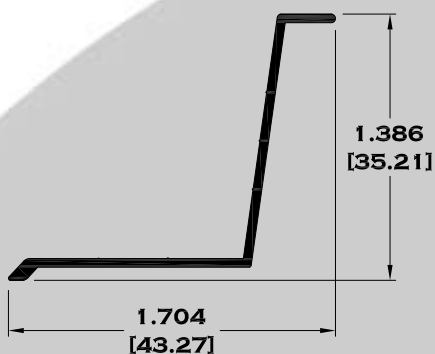

DOMO

1439 PERFIL PARA DOMO