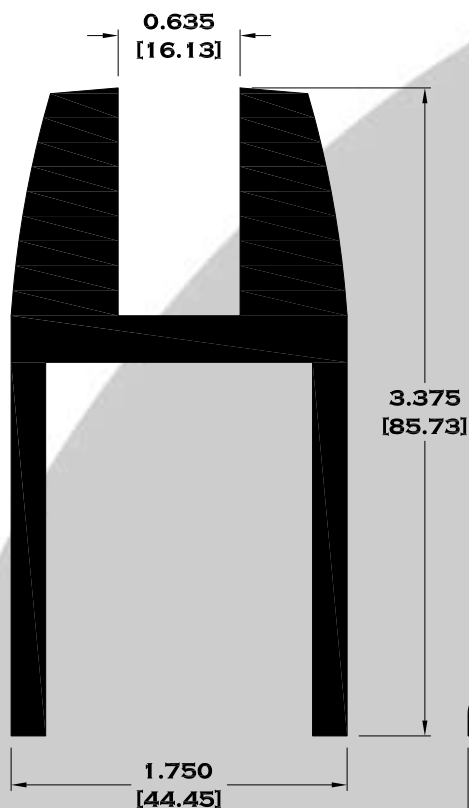

Escala dibujos: 1:1
Rev. 05

BOLSA SERIE 3"

9135 BOLSA

9136 ESCALONADO

9135BC BOLSA CORTA

9112 JUNQUILLO

Longitud: 6.10 mts.
Longitud: 4.60 mts.**

Acotación: Pulg [mm]

2840 PASAMANOS REDONDO 4"

Longitud: 6.10 mts.
Longitud: 4.60 mts.**

Acotación: Pulg
[mm]

Escala dibujos: 1:1
Rev. 05

PASAMANOS

8327 ZOCLO HERCULITE $\frac{1}{2}$ "

28009 ZOCLO PARA PASAMANOS

9366 PASAMANOS OVALADO

1216 SOLERA DE 2" X $\frac{3}{16}$ "

Longitud: 6.10 mts.

Longitud: 4.60 mts.**

**Acotación: Pulg
[mm]**

Escala dibujos: 1:1

Rev. 05

LOUVER Y REPIZONES

7671 REPIZÓN

6053 LOUVER

6060 LOUVER REDONDEADA

Longitud: 6.10 mts.
Longitud: 4.60 mts.**

Acotación: Pulg
[mm]

Escala dibujos: 1:1
Rev. 05

CELOSIAS

7794 CABEZAL

7795 REPIZÓN