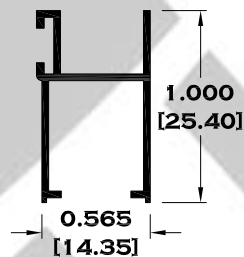

9083 BOLSA

9084 ESCALONADO

8591 BOLSA LISA

9086BC BOLSA CORTA

Longitud: 6.10 mts.
Longitud: 4.60 mts.**

Acotación: Pulg
[mm]

Escala dibujos: 1:1
Rev. 05

BOLSA

Escala dibujos: 1:1
Rev. 05

BOLSA SERIE 3"

9135 BOLSA

9136 ESCALONADO

9135BC BOLSA CORTA

9112 JUNQUILLO

Longitud: 6.10 mts.
Longitud: 4.60 mts.**

Acotación: Pulg [mm]

5281 CERCO TRASLAPE

Longitud: 6.10 mts.
Longitud: 4.60 mts.**

Acotación: Pulg
[mm]

Escala dibujos: 1:1
Rev. 05

CORREDIZA

SERIE 1 1/2"

11068 RIEL

11037 JAMBA CABEZAL (CHAMBRANA)

11044 ZOCLO CABEZAL

11041 CERCO TRASLAPE

Longitud: 6.10 mts.
Longitud: 4.60 mts.**

Acotación: Pulg
[mm]

Escala dibujos: 1:1
Rev. 05

CORREDIZA

SERIE 2"

7518 CHAMBRANA