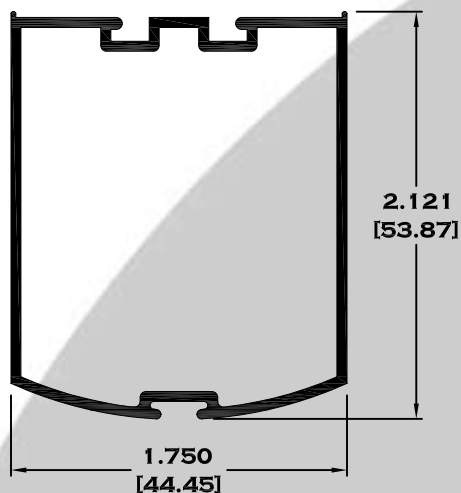

9083 BOLSA

9084 ESCALONADO

8591 BOLSA LISA

9086BC BOLSA CORTA

Longitud: 6.10 mts.
Longitud: 4.60 mts.**

Acotación: Pulg
[mm]

Escala dibujos: 1:1
Rev. 05

BOLSA

BAÑOS

9525 MARCO ECONOMICO

9756 MARCO SEMILUJO

10103 MARCO DE LUJO

7102 BATIENTE

Longitud: 6.10 mts.
Longitud: 4.60 mts.**

Acotación: Pulg
[mm]

Escala dibujos: 1:1
Rev. 05

BATIENTES

5844 BATIENTE

7102 BATIENTE

8550 BATIENTE CON VENAS

11032 BATIENTE

8560 BATIENTE LARGO

8570 BATIENTE

Longitud: 6.10 mts.
Longitud: 4.60 mts.**

Acotación: Pulg
[mm]

Escala dibujos: 1:1
Rev. 05

SERIE PUERTA

** 9204 CERCO CHAPA

9207 CABEZAL

9187 ZOCLO

Longitud: 6.10 mts.
Longitud: 4.60 mts.**

Acotación: Pulg
[mm]