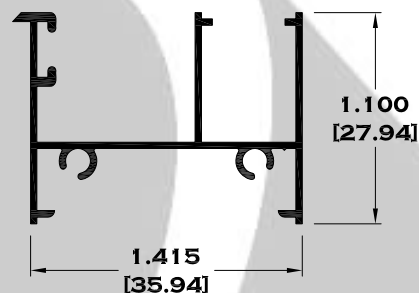

9083 BOLSA

9084 ESCALONADO

8591 BOLSA LISA

9086BC BOLSA CORTA

Longitud: 6.10 mts.
Longitud: 4.60 mts.**

Acotación: Pulg
[mm]

Escala dibujos: 1:1
Rev. 05

BOLSA

Escala dibujos: 1:1
Rev. 05

BOLSA SERIE 3"

9135 BOLSA

9136 ESCALONADO

9135BC BOLSA CORTA

9112 JUNQUILLO

Longitud: 6.10 mts.
Longitud: 4.60 mts.**

Acotación: Pulg [mm]

Acotación: Pulg
[mm]

Escala dibujos: 1:1
Rev. 05

CORREDIZA

SERIE 1 3/8"

5280 RIEL

5279 JAMBA Y CABEZAL

5377 MOSQUITERO

5278 CABEZAL Y ZOCLO

5281 CERCO TRASLAPE

Longitud: 6.10 mts.
Longitud: 4.60 mts.**

Acotación: Pulg
[mm]

Escala dibujos: 1:1
Rev. 05

CORREDIZA

SERIE 1 1/2"

11068 RIEL

11037 JAMBA CABEZAL (CHAMBRANA)