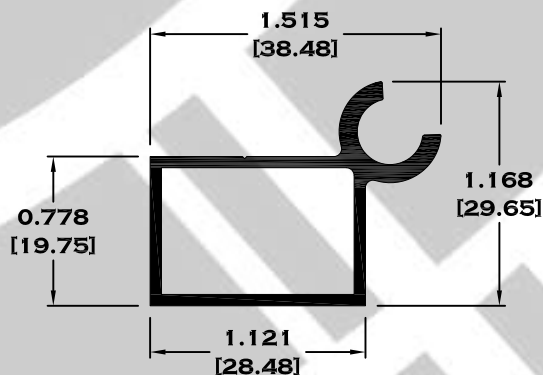

BAÑOS

9525 MARCO ECONOMICO

9756 MARCO SEMILUJO

10103 MARCO DE LUJO

7102 BATIENTE

Longitud: 6.10 mts.
Longitud: 4.60 mts.**

Acotación: Pulg
[mm]

Escala dibujos: 1:1
Rev. 05

2230 CONTRAMARCO

2231 MARCO COLONIAL

Longitud: 6.10 mts.
Longitud: 4.60 mts.**

Acotación: Pulg
[mm]

Escala dibujos: 1:1
Rev. 05

CORTINA ANTICICLONICA

2704 HOJA CENTRAL

2701 CANAL DE CIERRE

2705 CERCO LATERAL

Longitud: 6.10 mts.
Longitud: 4.60 mts.**

Acotación: Pulg
[mm]

Escala dibujos: 1:1
Rev. 05

CORTINA ANTICICLONICA

2702 GUIA - RIEL

2703 TABLETA

Longitud: 6.10 mts.