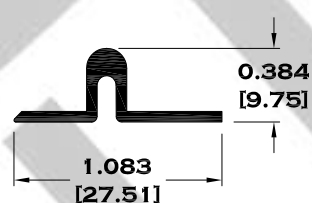

11044 ZOCLO CABEZAL

11041 CERCO TRASLAPE

Longitud: 6.10 mts.
Longitud: 4.60 mts.**

Acotación: Pulg
[mm]

Escala dibujos: 1:1
Rev. 05

CORREDIZA

SERIE 2"

7518 CHAMBRANA

9953 RIEL

7819 CHAMBRANA CON MOSQUITERO

8370 RIEL CON MOSQUITERO

9966 ADAPTADOR MOSQUITERO

7818 RIEL ADAPTADOR

Longitud: 6.10 mts.

Longitud: 4.60 mts.**

Acotación: Pulg
[mm]

Longitud: 6.10 mts.
Longitud: 4.60 mts.**

Acotación: Pulg
[mm]

Escala dibujos: 1:1
Rev. 05

CORREDIZA

SERIE 2"

7525 CERCO FIJO ECONOMICO

** 7822 CERCO OXXO

7825 ZOCLO PUERTA