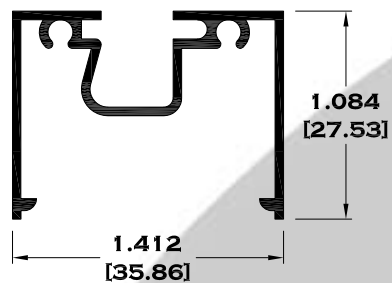

CATÁLOGO DE PERFILES ARQUITECTÓNICOS

LÍNEA NACIONAL

Metálicas
EXTRUSIONES

BOLSA

SERIE 1 1/2"

9073 BOLSA

9075 TAPA BOLSA

9074 ESCALONADO

6370 JUNQUILLO

9076 BOLSA LISA

9073BC BOLSA CORTA PARA CURVAR

Longitud: 6.10 mts.
Longitud: 4.60 mts.**

Acotación: Pulg
[mm]

Escala dibujos: 1:1
Rev. 05

BOLSA

SERIE 2"

9083 BOLSA

9084 ESCALONADO

8591 BOLSA LISA

9086BC BOLSA CORTA

Longitud: 6.10 mts.
Longitud: 4.60 mts.**

Acotación: Pulg
[mm]

Escala dibujos: 1:1
Rev. 05

BOLSA