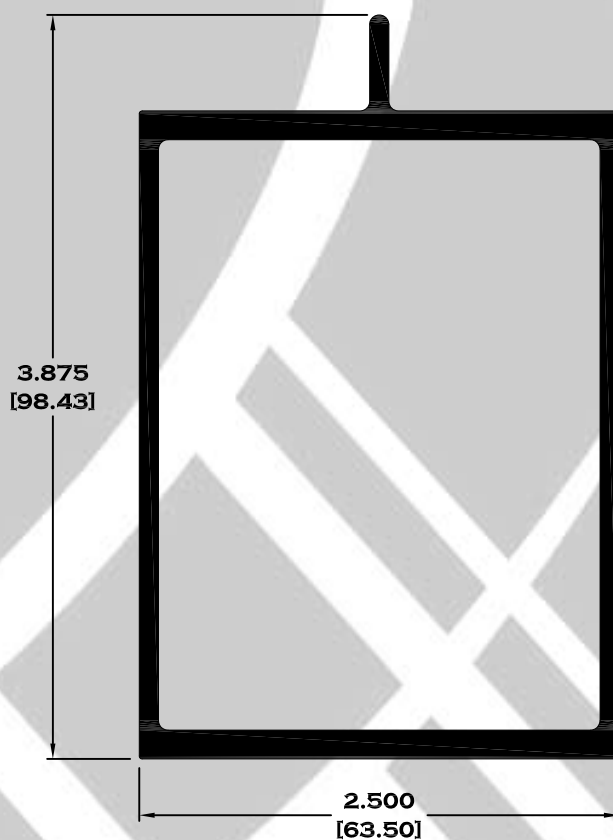

14738 BASICO CERRADO