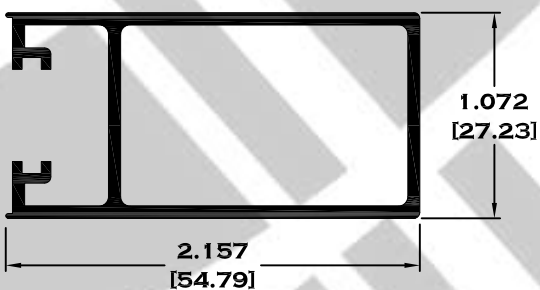

SERIE 3"

7844 TRASLAPE VENTANA

7843 CERCO VENTANA

** 7848 TRASLAPE PUERTA

** 7847 CERCO CHAPA

9236 CERCO CHAPA

Longitud: 6.10 mts.
Longitud: 4.60 mts.**

Acotación: Pulg
[mm]