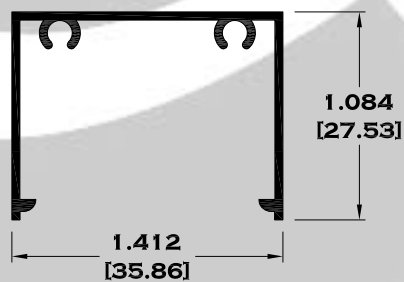

CATÁLOGO DE PERFILES ARQUITECTÓNICOS

LÍNEA NACIONAL

Metálicas
EXTRUSIONES

BOLSA

SERIE 1 1/2"

9073 BOLSA

9075 TAPA BOLSA

9074 ESCALONADO

6370 JUNQUILLO

9076 BOLSA LISA

9073BC BOLSA CORTA PARA CURVAR

Longitud: 6.10 mts.
Longitud: 4.60 mts.**

Acotación: Pulg
[mm]

Escala dibujos: 1:1
Rev. 05

BOLSA

SERIE 2"

9083 BOLSA

9084 ESCALONADO

8591 BOLSA LISA

9086BC BOLSA CORTA

Longitud: 6.10 mts.
Longitud: 4.60 mts.**

Acotación: Pulg
[mm]

Escala dibujos: 1:1
Rev. 05

BOLSA