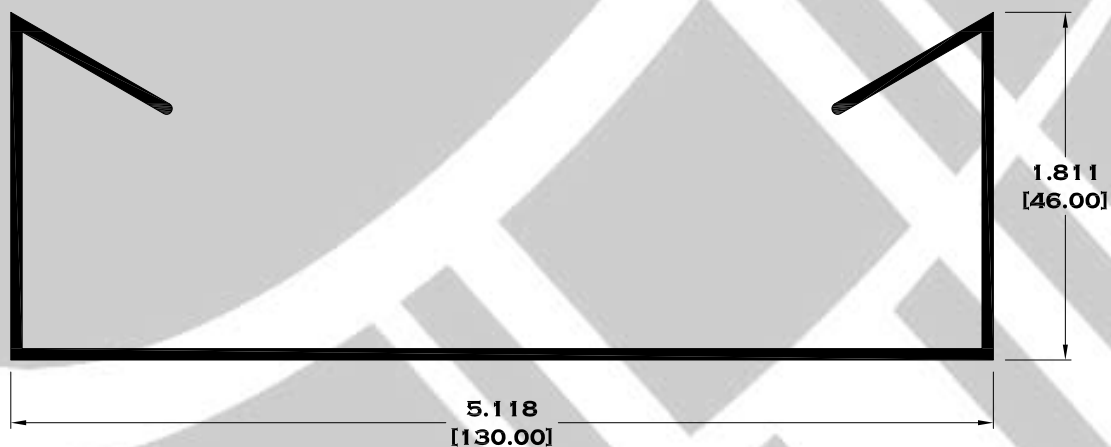

5237 INTERMEDIO

1440 CANAL PARA DOMO

Longitud: 6.10 mts.
Longitud: 4.60 mts.**

Acotación: Pulg
[mm]

Escala dibujos: 1:1
Rev. 05