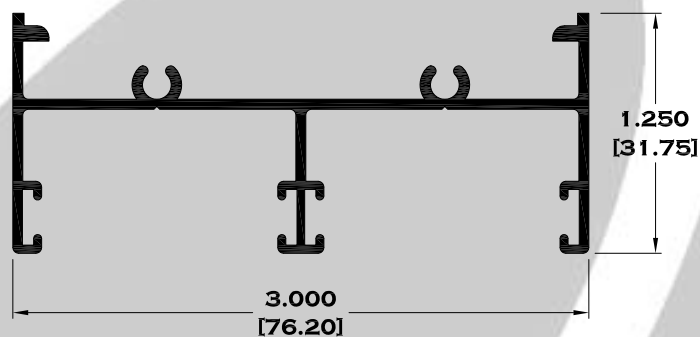

11044 ZOCLO CABEZAL

11203 INTERMEDIO PARA CUADRICULA

Longitud: 6.10 mts.
Longitud: 4.60 mts.**

Acotación: Pulg
[mm]

Escala dibujos: 1:1
Rev. 05

CORREDIZA

SERIE 3"

7826 CHAMBRANA

9957 RIEL

Longitud: 6.10 mts.

Longitud: 4.60 mts.**

Acotación: Pulg
[mm]

Escala dibujos: 1:1

Rev. 05

CORREDIZA

SERIE 3"