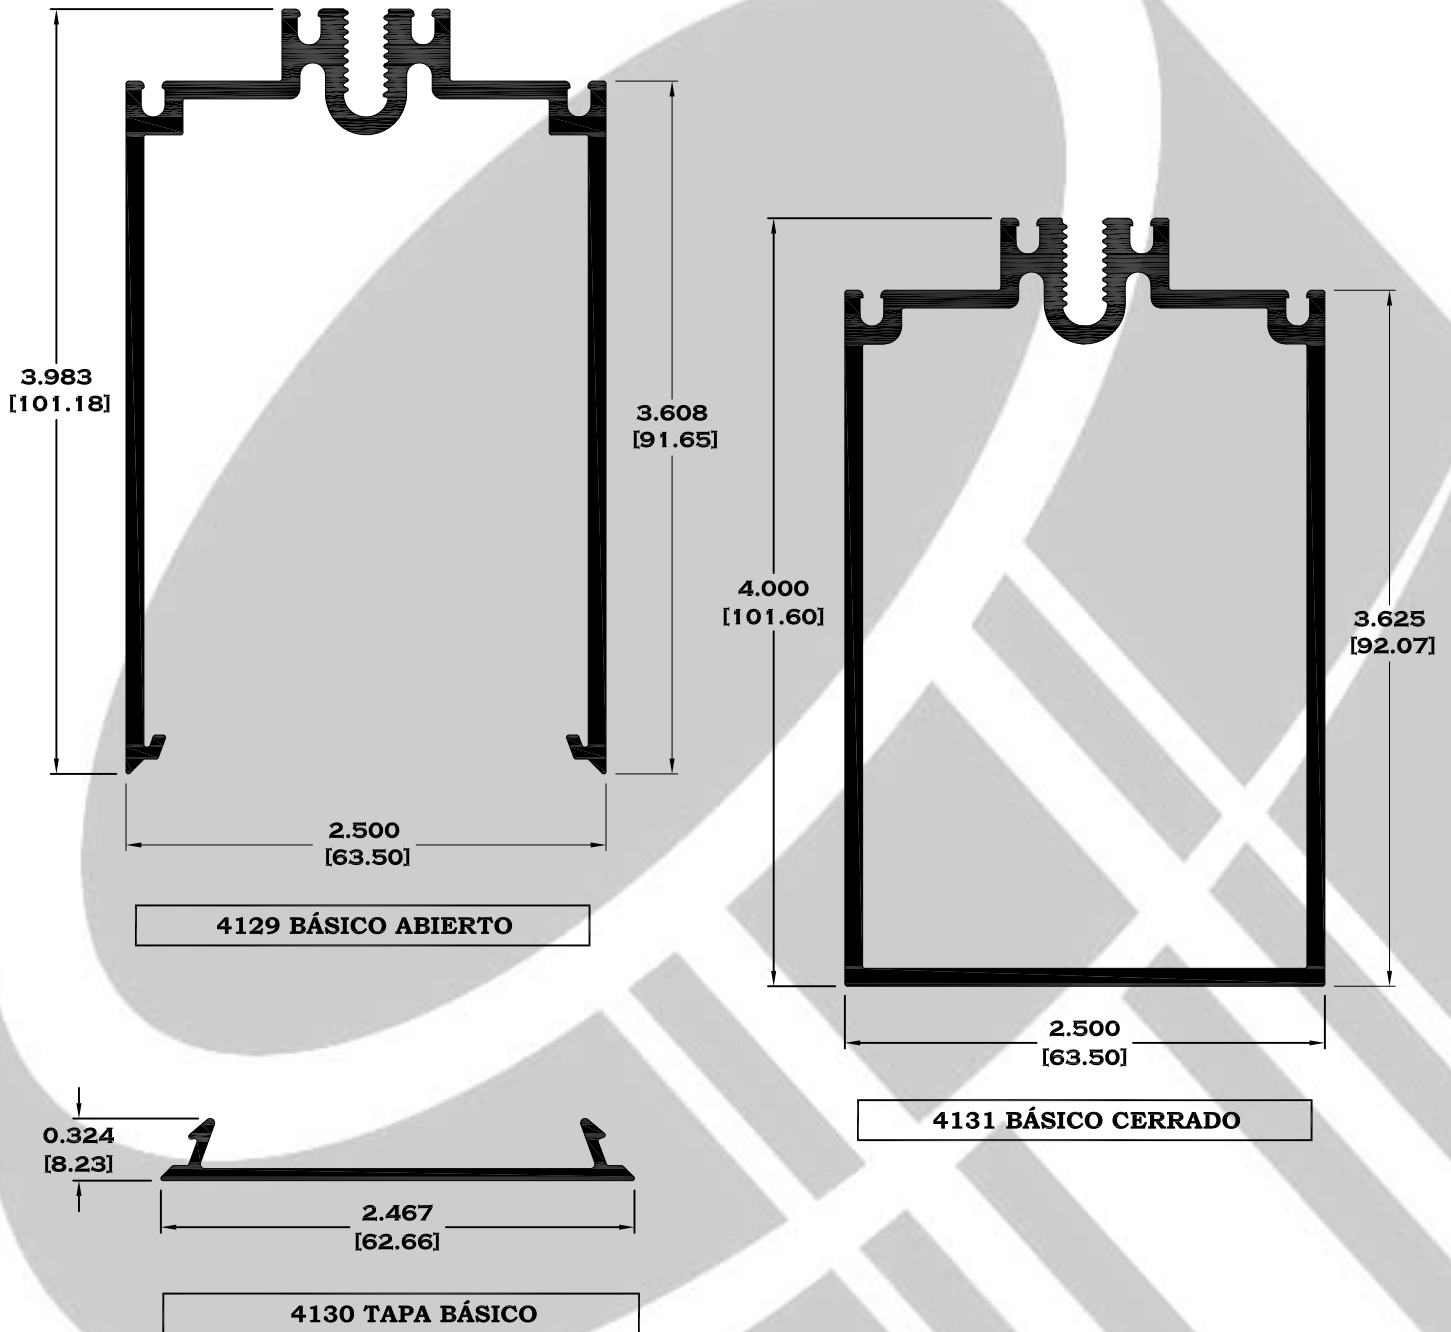

FACHADA

SERIE COMERCIAL

Longitud: 6.10 mts.
Longitud: 4.60 mts.**

Acotación: Pulg [mm]

Escala dibujos: 1:1
Rev. 05

FACHADA

SERIE COMERCIAL

Longitud: 6.10 mts.
Longitud: 4.60 mts.**