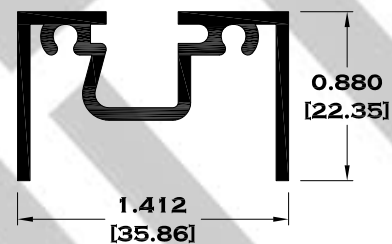

CATÁLOGO DE PERFILES ARQUITECTÓNICOS

LÍNEA NACIONAL

Metálicas
EXTRUSIONES

BOLSA

SERIE 1 1/2"

9073 BOLSA

9075 TAPA BOLSA

9074 ESCALONADO

6370 JUNQUILLO

9076 BOLSA LISA

9073BC BOLSA CORTA PARA CURVAR

Longitud: 6.10 mts.
Longitud: 4.60 mts.**

Acotación: Pulg
[mm]

Escala dibujos: 1:1
Rev. 05

BOLSA

SERIE 2"

9083 BOLSA

9084 ESCALONADO

8591 BOLSA LISA

9086BC BOLSA CORTA

Longitud: 6.10 mts.
Longitud: 4.60 mts.**

Acotación: Pulg
[mm]

Escala dibujos: 1:1
Rev. 05

BOLSA