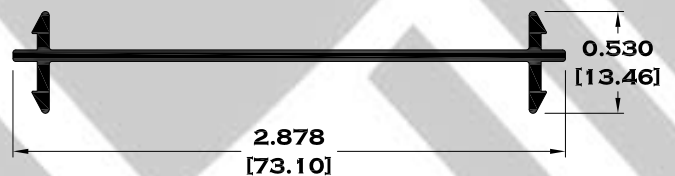

Escala dibujos: 1:1
Rev. 05

BOLSA SERIE 3"

9135 BOLSA

9136 ESCALONADO

9135BC BOLSA CORTA

9112 JUNQUILLO

Longitud: 6.10 mts.
Longitud: 4.60 mts.**

Acotación: Pulg [mm]

Escala dibujos: 1:1
Rev. 05

BOLSA SERIE 3"

9114 BOLSA LISA

7315 TAPA BOLSA

9115 ESQUINERO

7316 TAPA LISA

10266 MOLDURA UNIÓN

Longitud: 6.10 mts.
Longitud: 4.60 mts.**