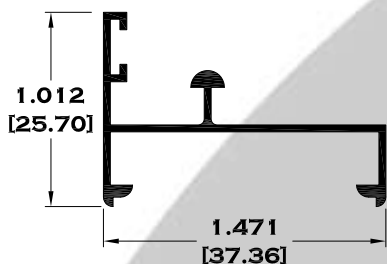

5281 CERCO TRASLAPE

Longitud: 6.10 mts.
Longitud: 4.60 mts.**

Acotación: Pulg
[mm]

Escala dibujos: 1:1
Rev. 05

CORREDIZA

SERIE 1 1/2"

11068 RIEL

11037 JAMBA CABEZAL (CHAMBRANA)

11044 ZOCLO CABEZAL

11041 CERCO TRASLAPE

Longitud: 6.10 mts.
Longitud: 4.60 mts.**

Acotación: Pulg
[mm]

Escala dibujos: 1:1
Rev. 05

CORREDIZA

SERIE 2"

7518 CHAMBRANA